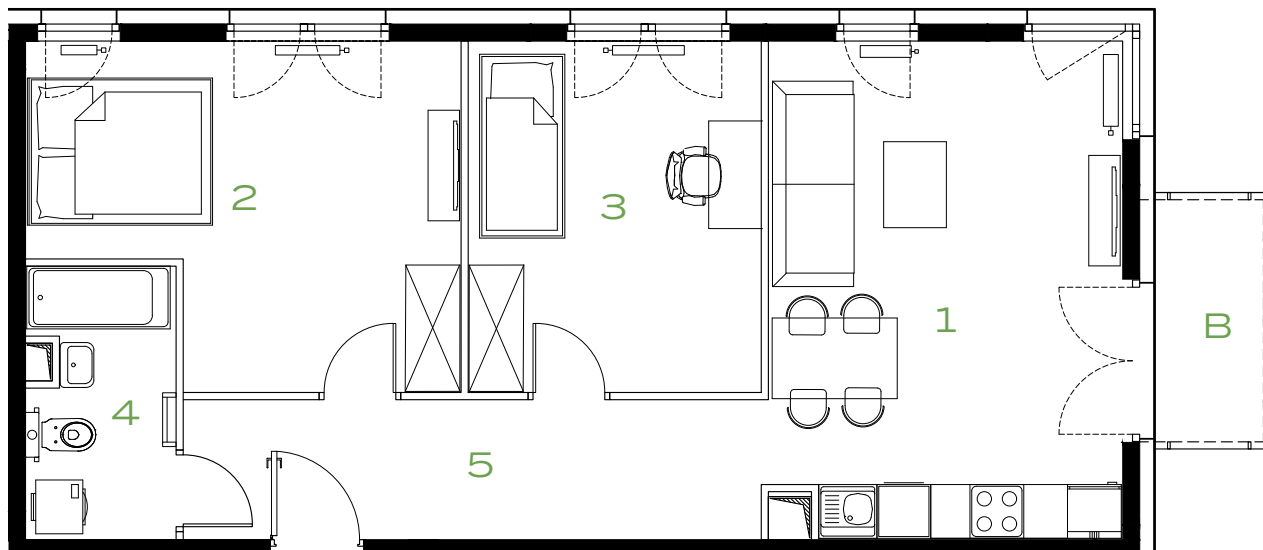

BUDYNEK
47

PIĘTRO
2

MIESZKANIE
23

OZON
ETAP 2

3 POKOJE | 65.37 m²

Przedstawiona aranżacja lokalu jest przykładowa, rysunki w tym zakresie mają charakter poglądowy.

1	POKÓJ Z ANEKSEM	21.50 m²
2	POKÓJ	16.31 m²
3	POKÓJ	12.76 m²
4	ŁAZIENKA	4.84 m²
5	PRZEDPOKÓJ	9.96 m²
B	BALKON	3.27 m²