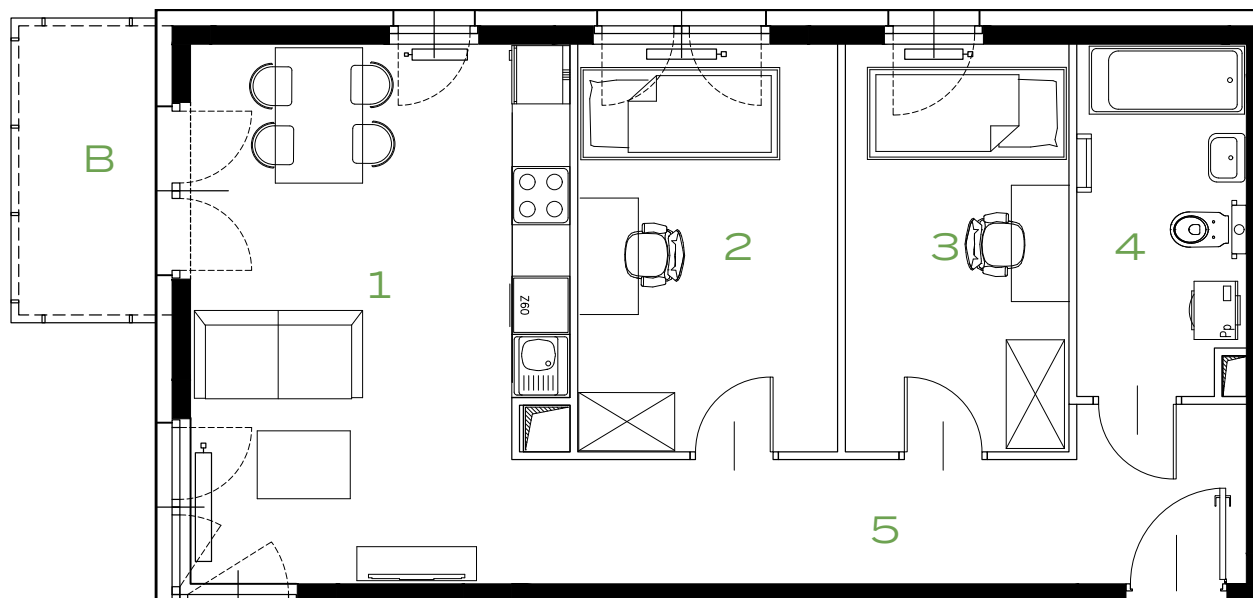

BUDYNEK
47

PIĘTRO
5

MIESZKANIE
50

OZON
ETAP 2

3 POKOJE | 57.91 m²

Przedstawiona aranżacja lokalu jest przykładowa, rysunki w tym zakresie mają charakter poglądowy.

1	POKÓJ Z ANEKSEM	21.30 m²
2	POKÓJ	11.21 m²
3	POKÓJ	9.65 m²
4	ŁAZIENKA	6.11 m²
5	PRZEDPOKÓJ	9.64 m²
B	BALKON	4.20 m²