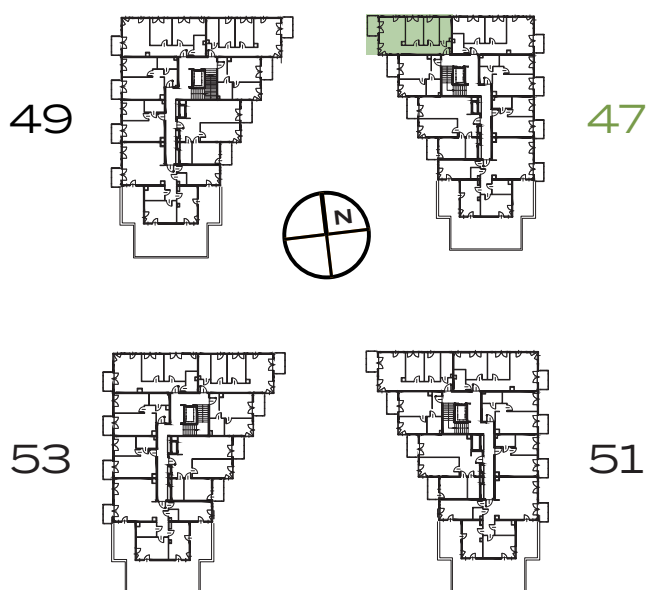

BUDYNEK
47

PIĘTRO
5

MIESZKANIE
50

OZON
ETAP 2

3 POKOJE | 57.91 m²

Przedstawiona aranżacja lokalu jest przykładowa, rysunki w tym zakresie mają charakter poglądowy.

1	POKÓJ Z ANEKSEM	21.30 m²
2	POKÓJ	11.21 m²
3	POKÓJ	9.65 m²
4	ŁAZIENKA	6.11 m²
5	PRZEDPOKÓJ	9.64 m²
B	BALKON	4.20 m²