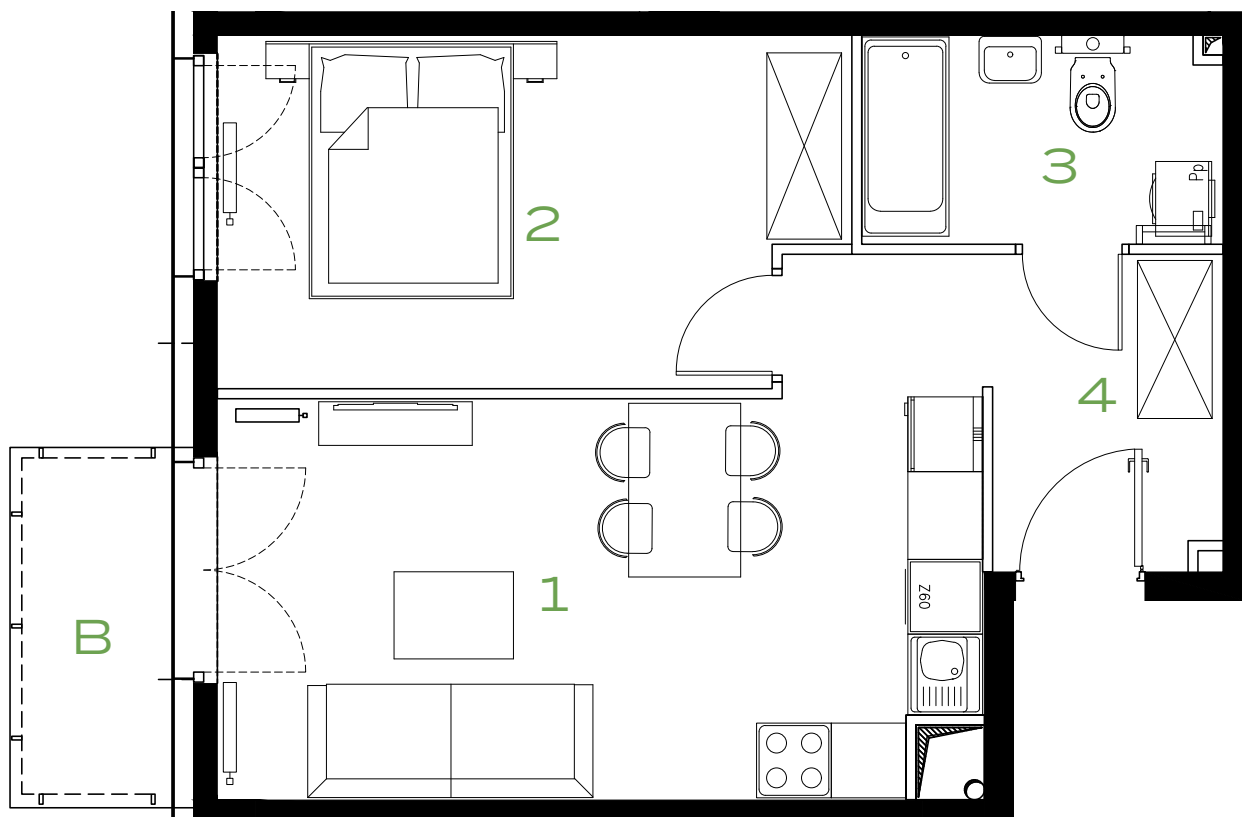

BUDYNEK
49

PIĘTRO
3

MIESZKANIE
31

O₃
OZON
ETAP 2

2 POKOJE | 43.99 m²

Przedstawiona aranżacja lokalu jest przykładowa, rysunki w tym zakresie mają charakter poglądowy.

1	POKÓJ Z ANEKSEM	19.24 m ²
2	POKÓJ	13.61 m ²
3	ŁAZIENKA	4.63 m ²
4	PRZEDPOKÓJ	6.51 m ²
B	BALKON	3.27 m ²