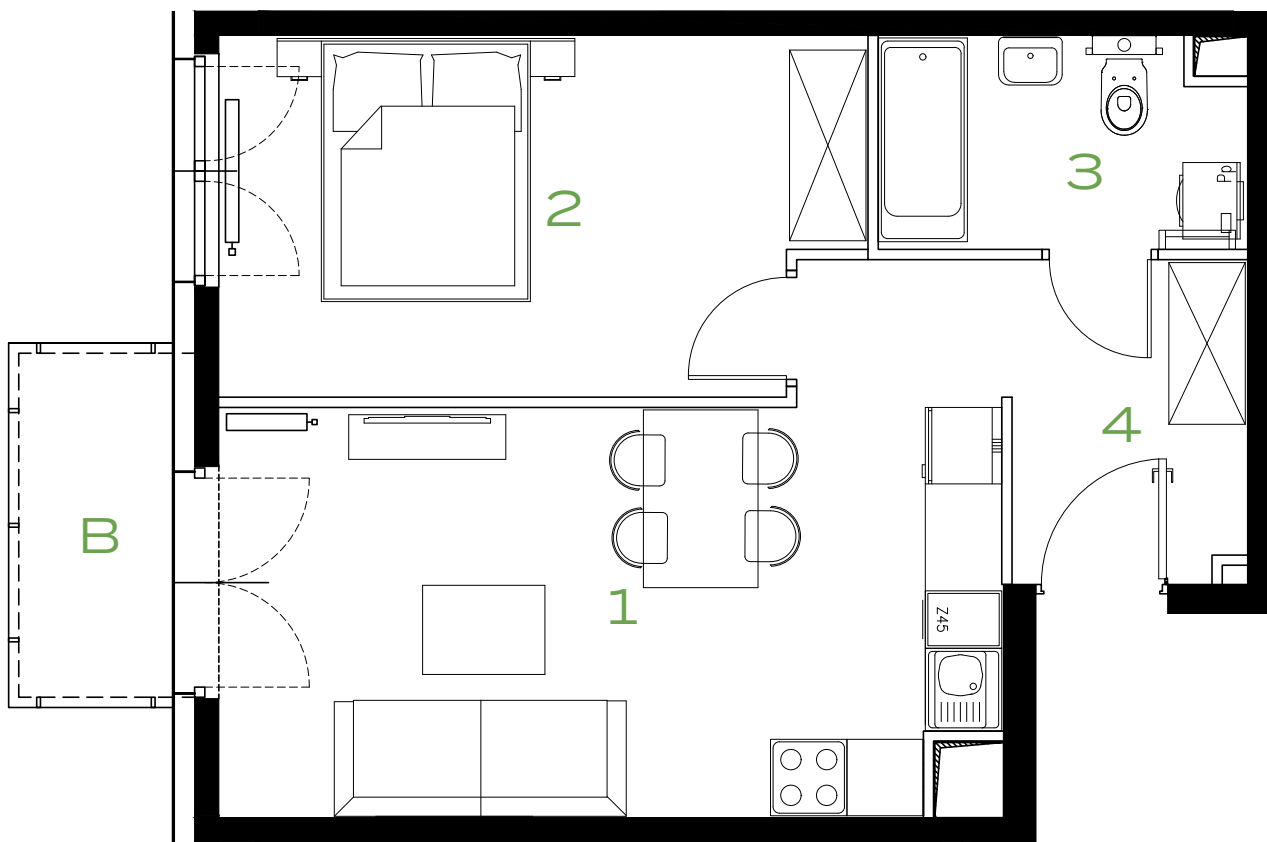

BUDYNEK
49

PIĘTRO
4

MIESZKANIE
40

O₃
OSZON
ETAP 2

2 POKOJE | 44.02 m²

Przedstawiona aranżacja lokalu jest przykładowa, rysunki w tym zakresie mają charakter poglądowy.

49

47

53

51

1	POKÓJ Z ANEKSEM	19.24 m ²
2	POKÓJ	13.61 m ²
3	ŁAZIENKA	4.62 m ²
4	PRZEDPOKÓJ	6.55 m ²
B	BALKON	3.27 m ²

MEGAPOLIS

www.osiedleozon.pl

biuro@megapolis.pl

(12) 300 00 77