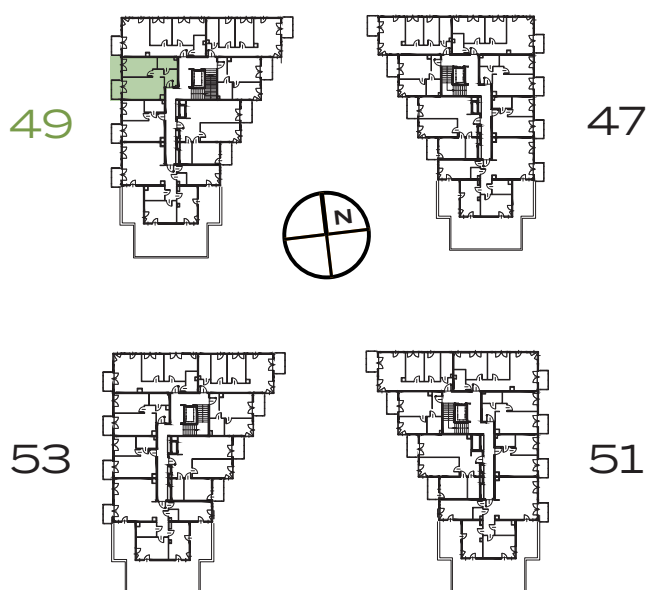

BUDYNEK
49

PIĘTRO
5

MIESZKANIE
47

OZON
ETAP 2

2 POKOJE | 44.00 m²

Przedstawiona aranżacja lokalu jest przykładowa, rysunki w tym zakresie mają charakter poglądowy.

1	POKÓJ Z ANEKSEM	19.27 m ²
2	POKÓJ	13.52 m ²
3	ŁAZIENKA	4.54 m ²
4	PRZEDPOKÓJ	6.67 m ²
B	BALKON	3.27 m ²