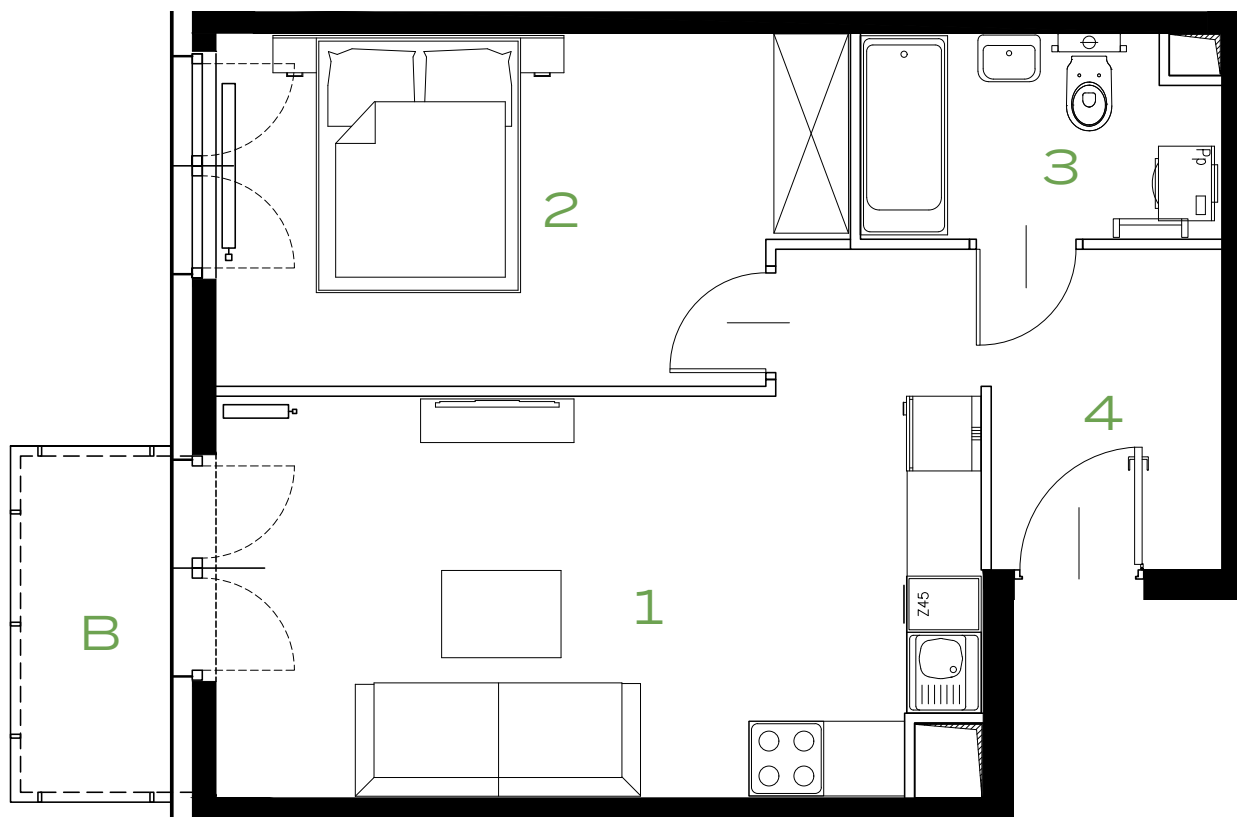

BUDYNEK
49

PIĘTRO
5

MIESZKANIE
47

OZON
ETAP 2

2 POKOJE | 44.00 m²

Przedstawiona aranżacja lokalu jest przykładowa, rysunki w tym zakresie mają charakter poglądowy.

1	POKÓJ Z ANEKSEM	19.27 m ²
2	POKÓJ	13.52 m ²
3	ŁAZIENKA	4.54 m ²
4	PRZEDPOKÓJ	6.67 m ²
B	BALKON	3.27 m ²