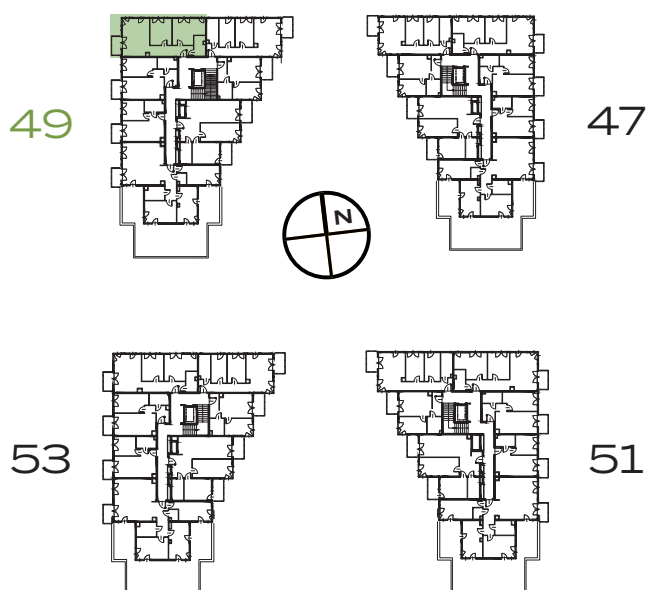

BUDYNEK
49

PIĘTRO
5

MIESZKANIE
48

O₃
OZON
ETAP 2

3 POKOJE | 65.38 m²

Przedstawiona aranżacja lokalu jest przykładowa, rysunki w tym zakresie mają charakter poglądowy.

1	POKÓJ Z ANEKSEM	21.67 m²
2	POKÓJ	16.38 m²
3	POKÓJ	12.50 m²
4	ŁAZIENKA	4.84 m²
5	PRZEDPOKÓJ	9.99 m²
B	BALKON	3.27 m²