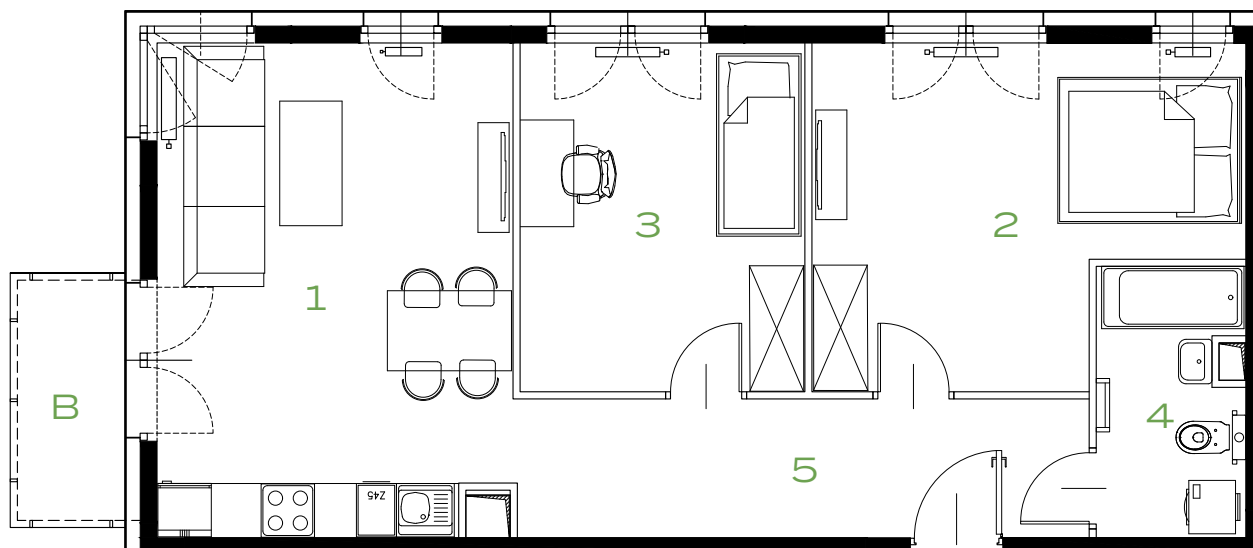

BUDYNEK
49

PIĘTRO
5

MIESZKANIE
48

O₃
OZON
ETAP 2

3 POKOJE | 65.38 m²

Przedstawiona aranżacja lokalu jest przykładowa, rysunki w tym zakresie mają charakter poglądowy.

1	POKÓJ Z ANEKSEM	21.67 m²
2	POKÓJ	16.38 m²
3	POKÓJ	12.50 m²
4	ŁAZIENKA	4.84 m²
5	PRZEDPOKÓJ	9.99 m²
B	BALKON	3.27 m²