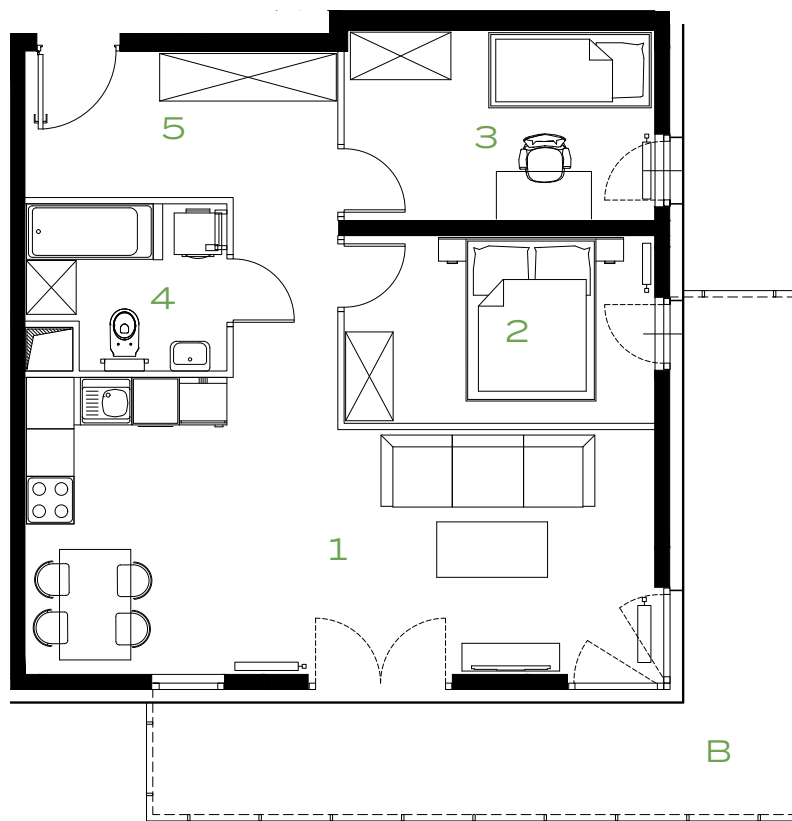

3 POKOJE | 60.54 m²

Przedstawiona aranżacja lokalu jest przykładowa, rysunki w tym zakresie mają charakter poglądowy.

49

47

53

51

1	POKÓJ+ANEKS	26.08 m²
2	POKÓJ	9.25 m²
3	POKÓJ	9.21 m²
4	ŁAZIENKA	4.92 m²
5	PRZEDPOKÓJ	11.08 m²
B	BALKON	18.66 m²