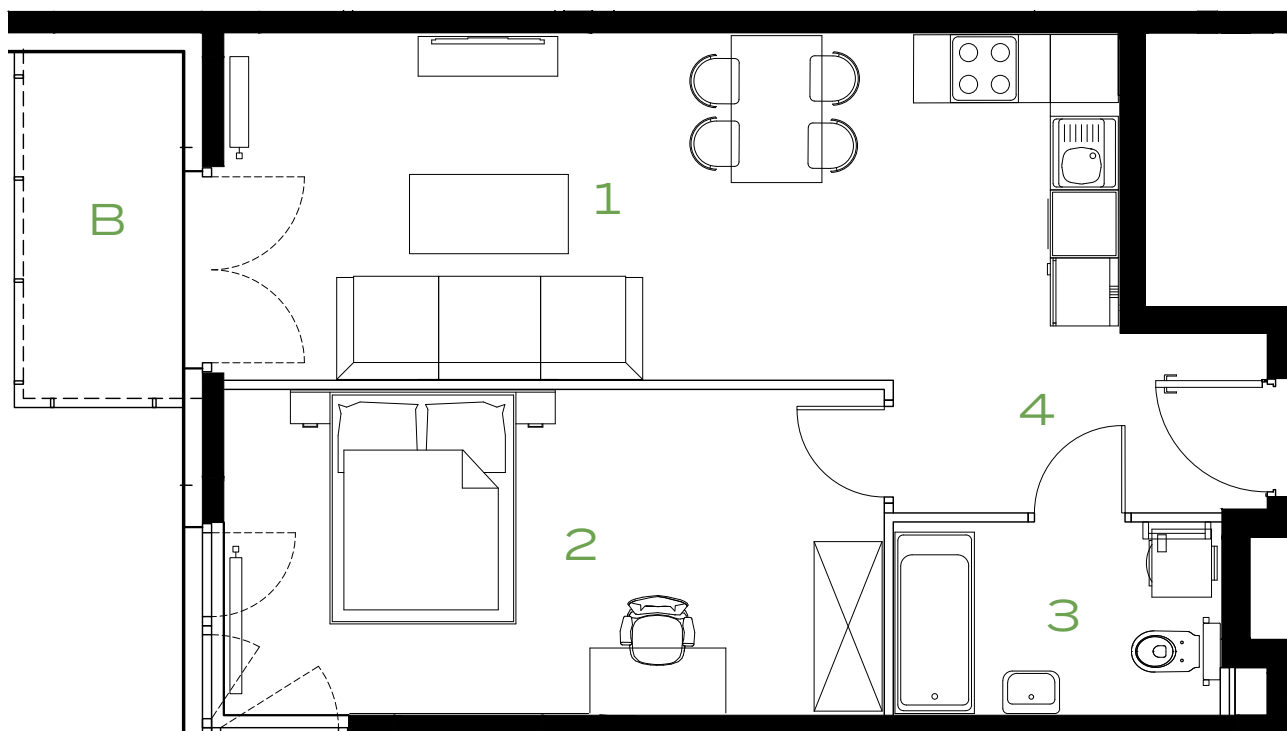

BUDYNEK

51

PIĘTRO

3

MIESZKANIE

30

OZON

 ETAP 2

2 POKOJE | 48.90 m²

Przedstawiona aranżacja lokalu jest przykładowa, rysunki w tym zakresie mają charakter poglądowy.

1	POKÓJ Z ANEKSEM	21.82 m²
2	POKÓJ	16.41 m²
3	ŁAZIENKA	5.02 m²
4	PRZEDPOKÓJ	5.65 m²
B	BALKON	4.31 m²