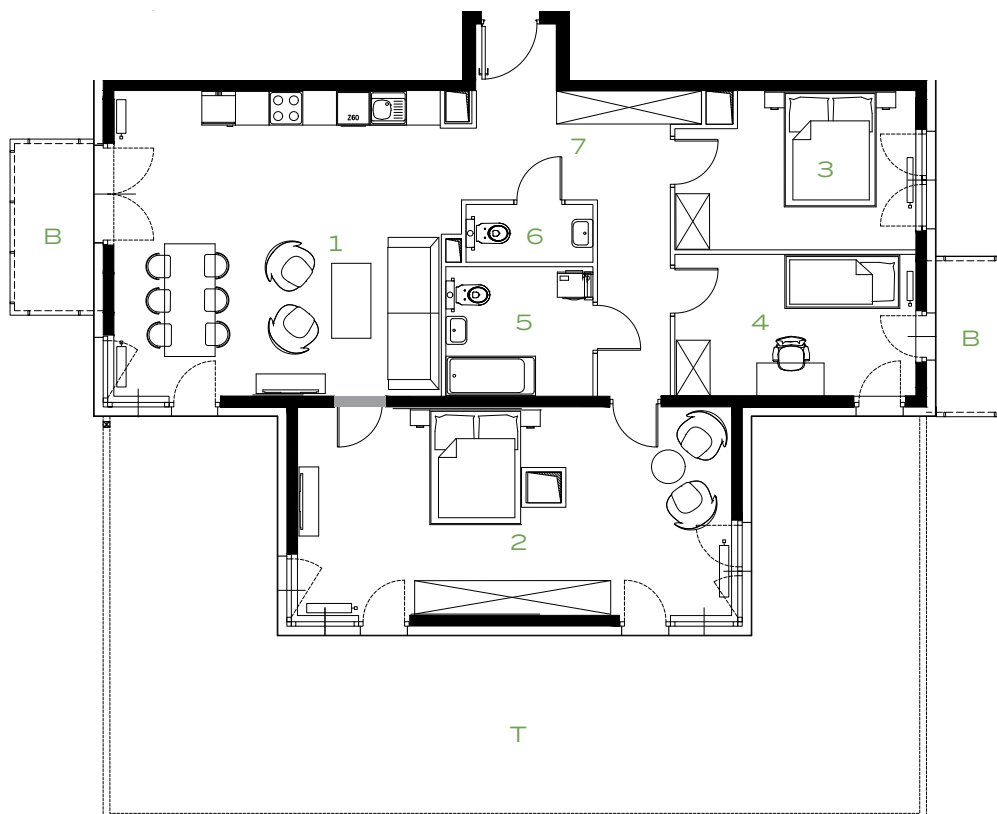

4 POKOJE | 104.74m²

Przedstawiona aranżacja lokalu jest przykładowa, rysunki w tym zakresie mają charakter poglądowy.

49

47

53

51

1	POKÓJ Z ANEKSEM	31.55 m ²
2	POKÓJ	28.45 m ²
3	POKÓJ	11.35 m ²
4	POKÓJ	10.77 m ²
5	ŁAZIENKA	6.12 m ²
6	ŁAZIENKA	2.37 m ²
7	PRZEDPOKÓJ	14.13 m ²
T	TARAS	67.40 m ²
B	BALKON	4.20 m ²
B	BALKON	3.27 m ²