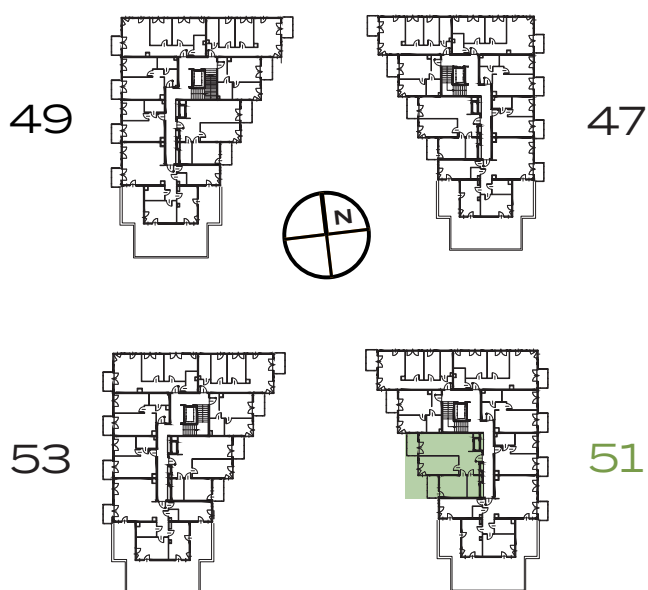

3 POKOJE | 66.73 m²

Przedstawiona aranżacja lokalu jest przykładowa, rysunki w tym zakresie mają charakter poglądowy.

1	POKÓJ Z ANEKSEM	23.91 m ²
2	POKÓJ	15.53 m ²
3	POKÓJ	12.31 m ²
4	ŁAZIENKA	5.28 m ²
5	PRZEDPOKÓJ	9.70 m ²
B	BALKON	4.31 m ²
B	BALKON	4.31 m ²