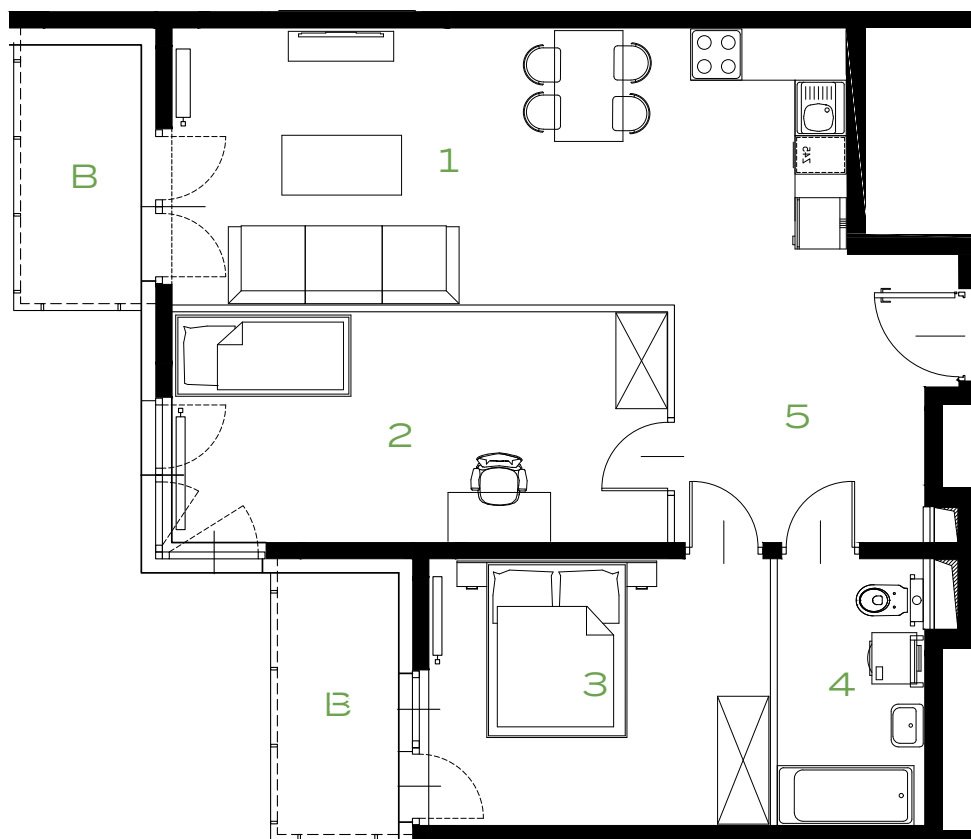

3 POKOJE | 66.73 m²

Przedstawiona aranżacja lokalu jest przykładowa, rysunki w tym zakresie mają charakter poglądowy.

1	POKÓJ Z ANEKSEM	23.91 m ²
2	POKÓJ	15.53 m ²
3	POKÓJ	12.31 m ²
4	ŁAZIENKA	5.28 m ²
5	PRZEDPOKÓJ	9.70 m ²
B	BALKON	4.31 m ²
B	BALKON	4.31 m ²