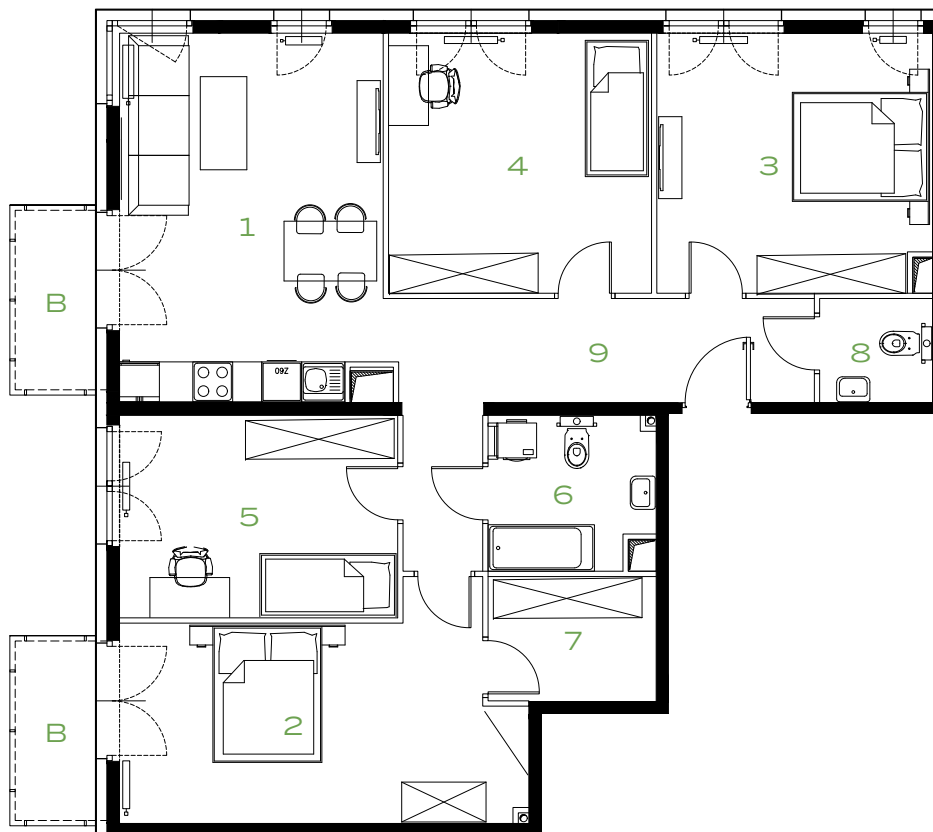

5 POKOI | 109.63m²

Przedstawiona aranżacja lokalu jest przykładowa, rysunki w tym zakresie mają charakter poglądowy.

49

47

53

51

1	POKÓJ Z ANEKSEM	21.51 m ²
2	POKÓJ	18.32 m ²
3	POKÓJ	15.89 m ²
4	POKÓJ	15.42 m ²
5	POKÓJ	12.64 m ²
6	ŁAZIENKA	5.54 m ²
7	GARDEROBA	4.70 m ²
8	WC	2.62 m ²
9	PRZEDPOKÓJ	12.99 m ²
B	BALKON	3.26 m ²
B	BALKON	3.26 m ²