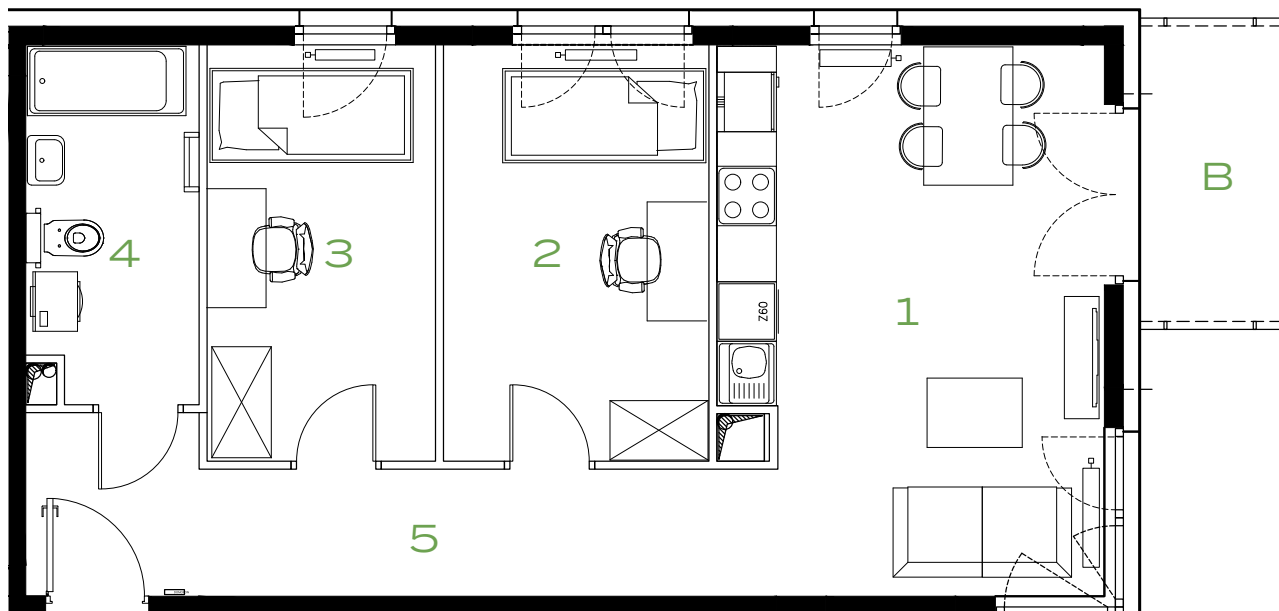

BUDYNEK

53

PIĘTRO

3

MIESZKANIE

36

OZON

ETAP 2
3 POKOJE | 57.93 m²

Przedstawiona aranżacja lokalu jest przykładowa, rysunki w tym zakresie mają charakter poglądowy.

49

47

53

51

1	POKÓJ Z ANEKSEM	21.16 m²
2	POKÓJ	11.21 m²
3	POKÓJ	9.65 m²
4	ŁAZIENKA	6.11 m²
5	PRZEDPOKÓJ	9.80 m²
B	BALKON	4.20 m²