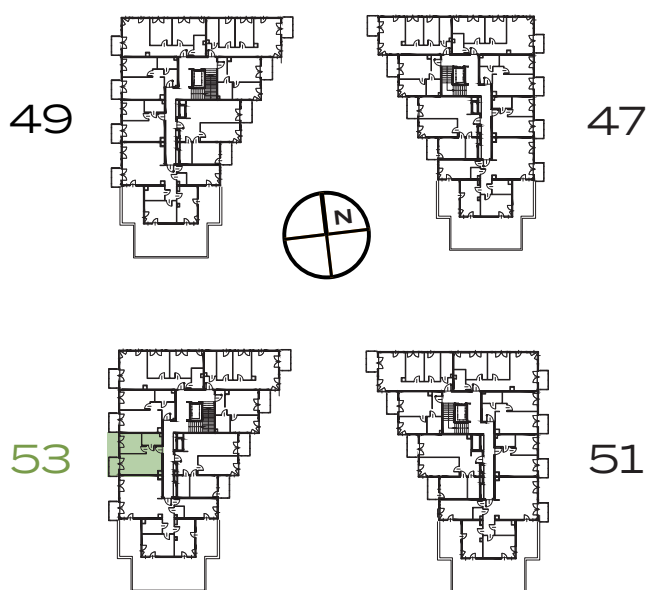

BUDYNEK
53

PIĘTRO
5

MIESZKANIE
49

OZON
ETAP 2

2 POKOJE | 35.45 m²

Przedstawiona aranżacja lokalu jest przykładowa, rysunki w tym zakresie mają charakter poglądowy.

1	POKÓJ Z ANEKSEM	18.77 m ²
2	POKÓJ	9.52 m ²
3	ŁAZIENKA	4.65 m ²
4	PRZEDPOKÓJ	2.51 m ²
B	BALKON	3.27 m ²