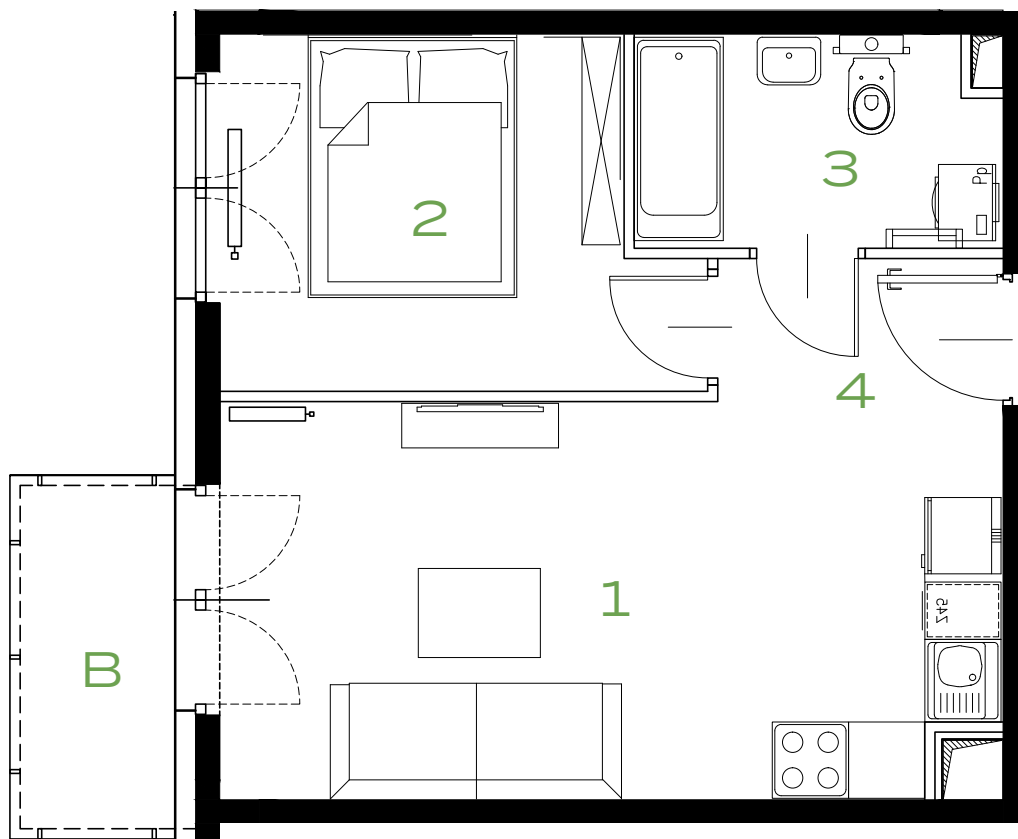

BUDYNEK
53

PIĘTRO
5

MIESZKANIE
49

OZON
ETAP 2

2 POKOJE | 35.45 m²

Przedstawiona aranżacja lokalu jest przykładowa, rysunki w tym zakresie mają charakter poglądowy.

1	POKÓJ Z ANEKSEM	18.77 m ²
2	POKÓJ	9.52 m ²
3	ŁAZIENKA	4.65 m ²
4	PRZEDPOKÓJ	2.51 m ²
B	BALKON	3.27 m ²