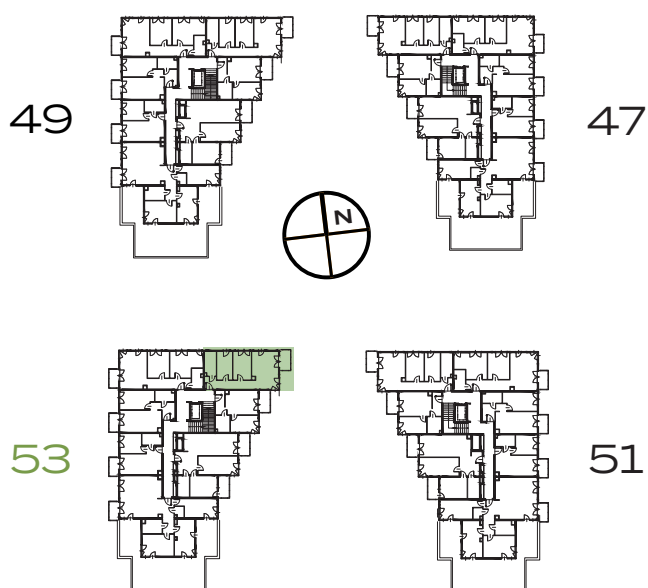

3 POKOJE | 57.91 m²

Przedstawiona aranżacja lokalu jest przykładowa, rysunki w tym zakresie mają charakter poglądowy.

1	POKÓJ Z ANEKSEM	21.30 m ²
2	POKÓJ	11.21 m ²
3	POKÓJ	9.65 m ²
4	ŁAZIENKA	6.11 m ²
5	PRZEDPOKÓJ	9.64 m ²
B	BALKON	4.20 m ²