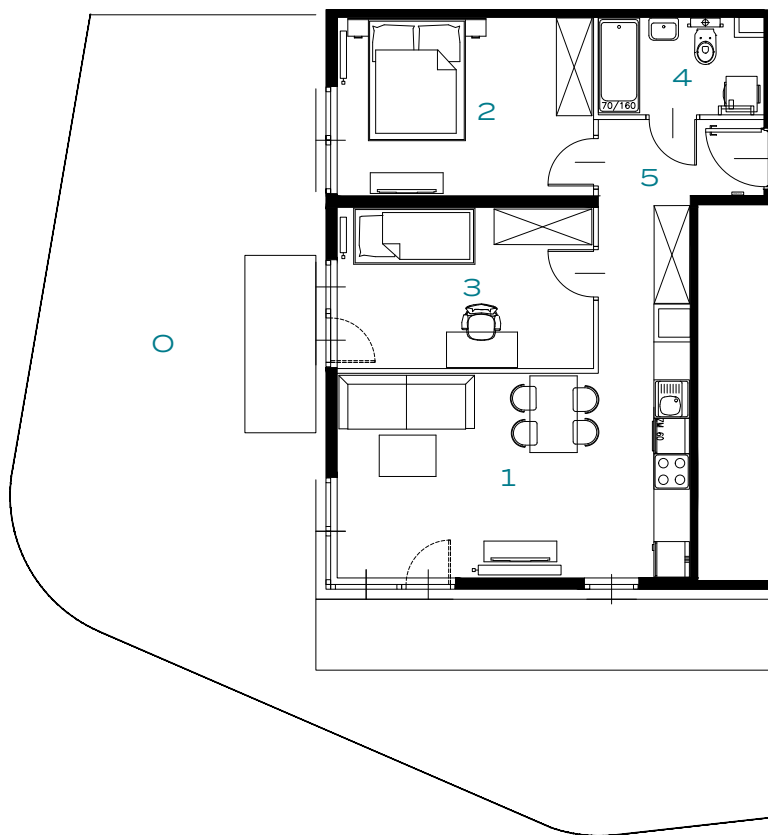

BUDYNEK
55

PIĘTRO
0

MIESZKANIE
5

OZON
ETAP 4

3 POKOJE | 57.26 m²

Przedstawiona aranżacja lokalu jest przykładowa, rysunki w tym zakresie mają charakter poglądowy.

1	POKÓJ Z ANEKSEM	21.27 m²
2	POKÓJ	11.73 m²
3	POKÓJ	12.92 m²
4	ŁAZIENKA	4.40 m²
5	PRZEDPOKÓJ	6.94 m²
O	OGRÓD	77.28 m²