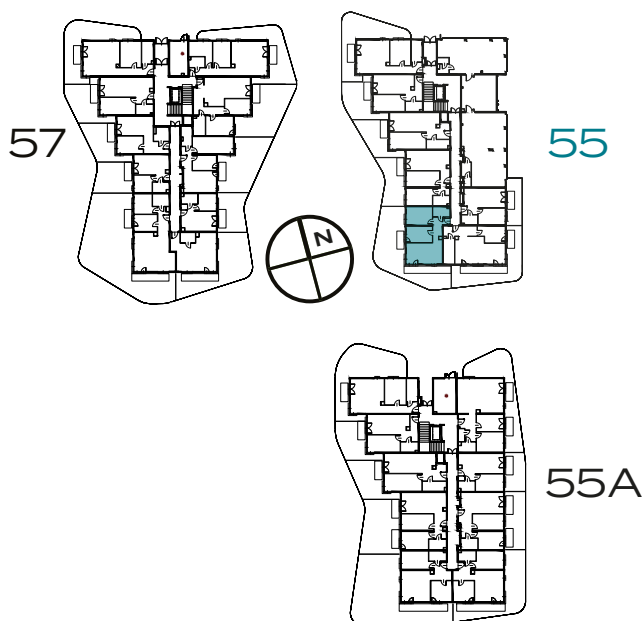

BUDYNEK
55

PIĘTRO
0

MIESZKANIE
5

OZON
ETAP 4

3 POKOJE | 57.26 m²

Przedstawiona aranżacja lokalu jest przykładowa, rysunki w tym zakresie mają charakter poglądowy.

1	POKÓJ Z ANEKSEM	21.27 m²
2	POKÓJ	11.73 m²
3	POKÓJ	12.92 m²
4	ŁAZIENKA	4.40 m²
5	PRZEDPOKÓJ	6.94 m²
O	OGRÓD	77.28 m²