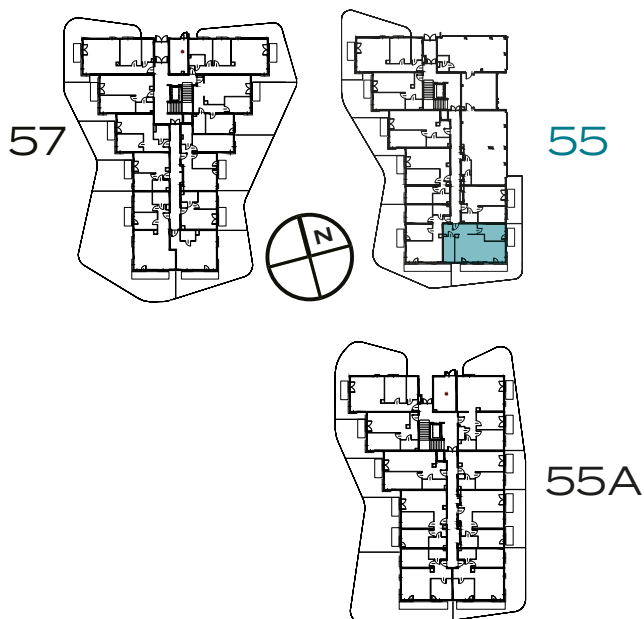

2 POKOJE | 61.77 m²

Przedstawiona aranżacja lokalu jest przykładowa, rysunki w tym zakresie mają charakter poglądowy.

1	POKÓJ Z ANEKSEM	33.37 m²
2	POKÓJ	11.29 m²
3	ŁAZIENKA	7.65 m²
4	PRZEDPOKÓJ	9.46 m²
O	OGRÓD	51.89 m²