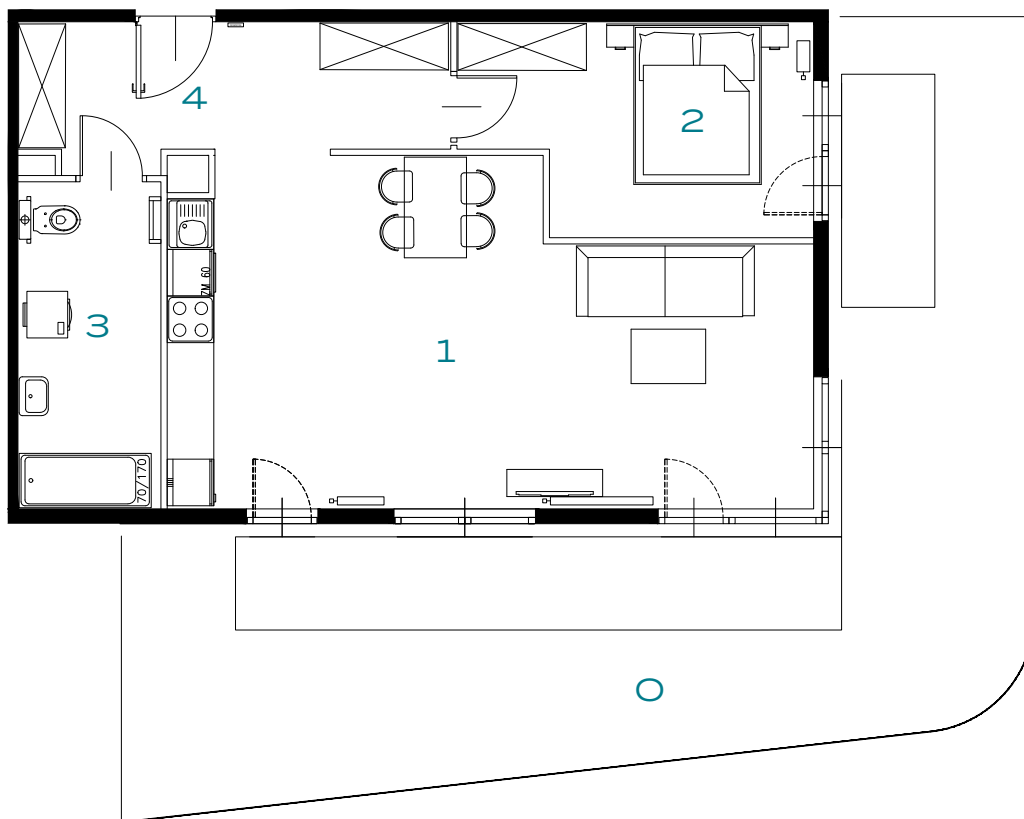

2 POKOJE | 61.77 m²

Przedstawiona aranżacja lokalu jest przykładowa, rysunki w tym zakresie mają charakter poglądowy.

1	POKÓJ Z ANEKSEM	33.37 m²
2	POKÓJ	11.29 m²
3	ŁAZIENKA	7.65 m²
4	PRZEDPOKÓJ	9.46 m²
O	OGRÓD	51.89 m²