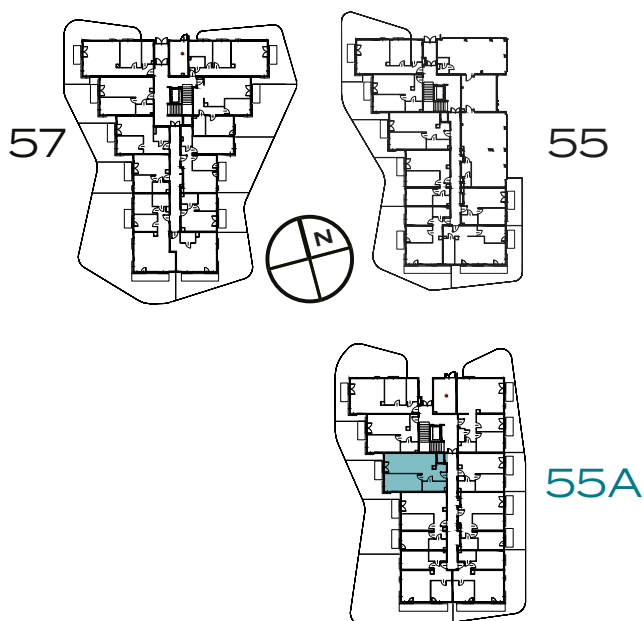

BUDYNEK
55A

PIĘTRO
0

MIESZKANIE
3

OZON
ETAP 4

2 POKOJE | 55.44 m²

Przedstawiona aranżacja lokalu jest przykładowa, rysunki w tym zakresie mają charakter poglądowy.

1	POKÓJ Z ANEKSEM	24.32 m²
2	POKÓJ	16.84 m²
3	ŁAZIENKA	5.87 m²
4	PRZEDPOKÓJ	8.41 m²
O	OGRÓD	30.83 m²