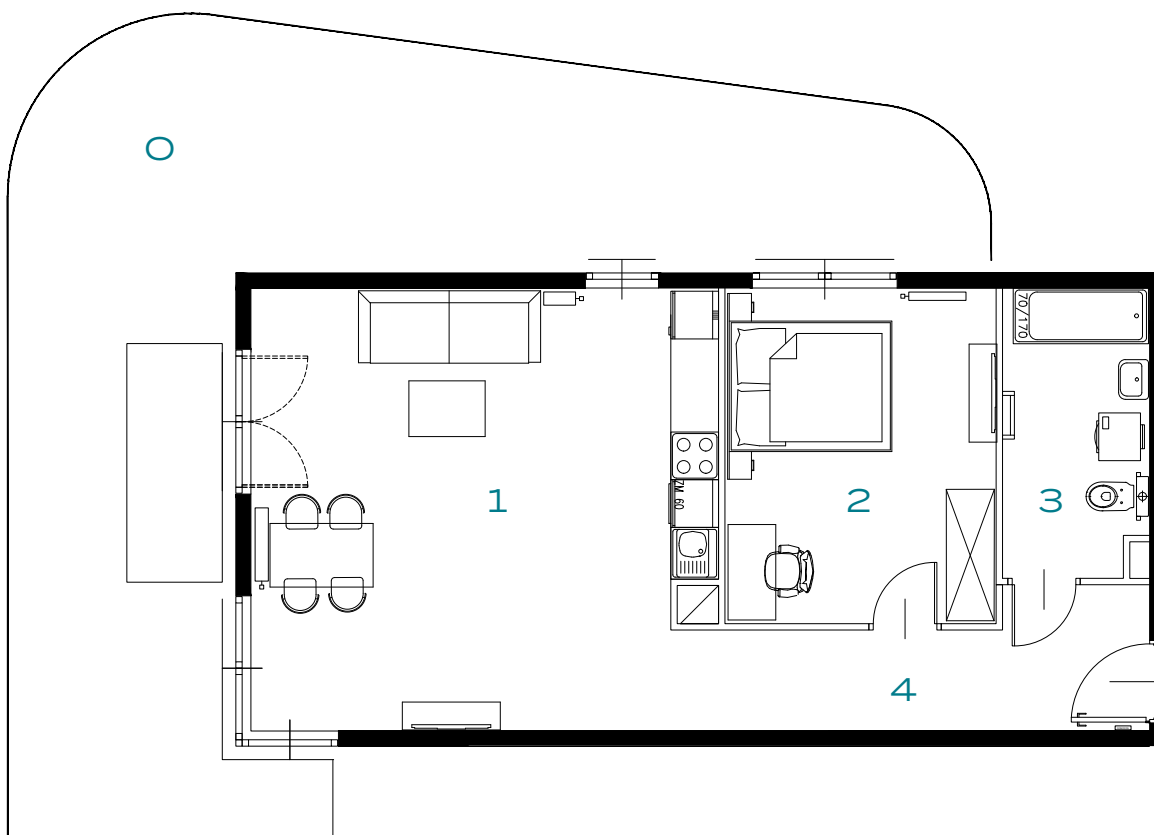

BUDYNEK
57

PIĘTRO
0

MIESZKANIE
1

OZON
ETAP 4

2 POKOJE | 60.77 m²

Przedstawiona aranżacja lokalu jest przykładowa, rysunki w tym zakresie mają charakter poglądowy.

1	POKÓJ Z ANEKSEM	31.35 m²
2	POKÓJ	14.34 m²
3	ŁAZIENKA	6.50 m²
4	PRZEDPOKÓJ	8.58 m²
0	OGRÓD	51.22 m²