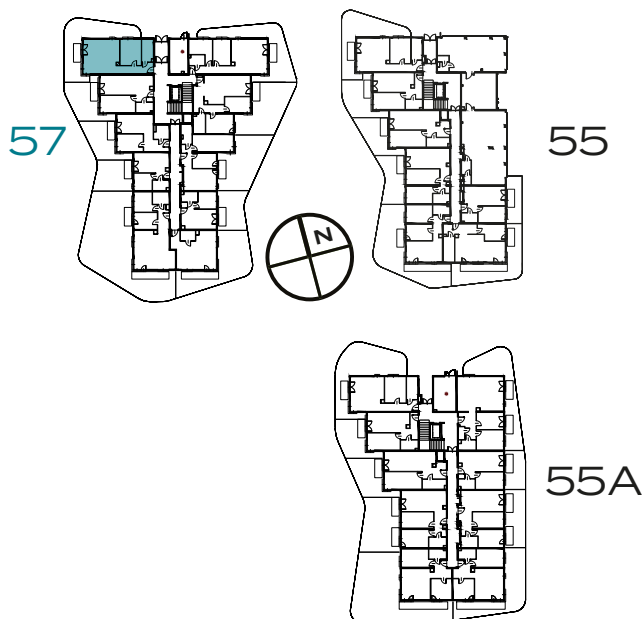

BUDYNEK
57

PIĘTRO
0

MIESZKANIE
1

OZON
ETAP 4

2 POKOJE | 60.77 m²

Przedstawiona aranżacja lokalu jest przykładowa, rysunki w tym zakresie mają charakter poglądowy.

1	POKÓJ Z ANEKSEM	31.35 m²
2	POKÓJ	14.34 m²
3	ŁAZIENKA	6.50 m²
4	PRZEDPOKÓJ	8.58 m²
0	OGRÓD	51.22 m²