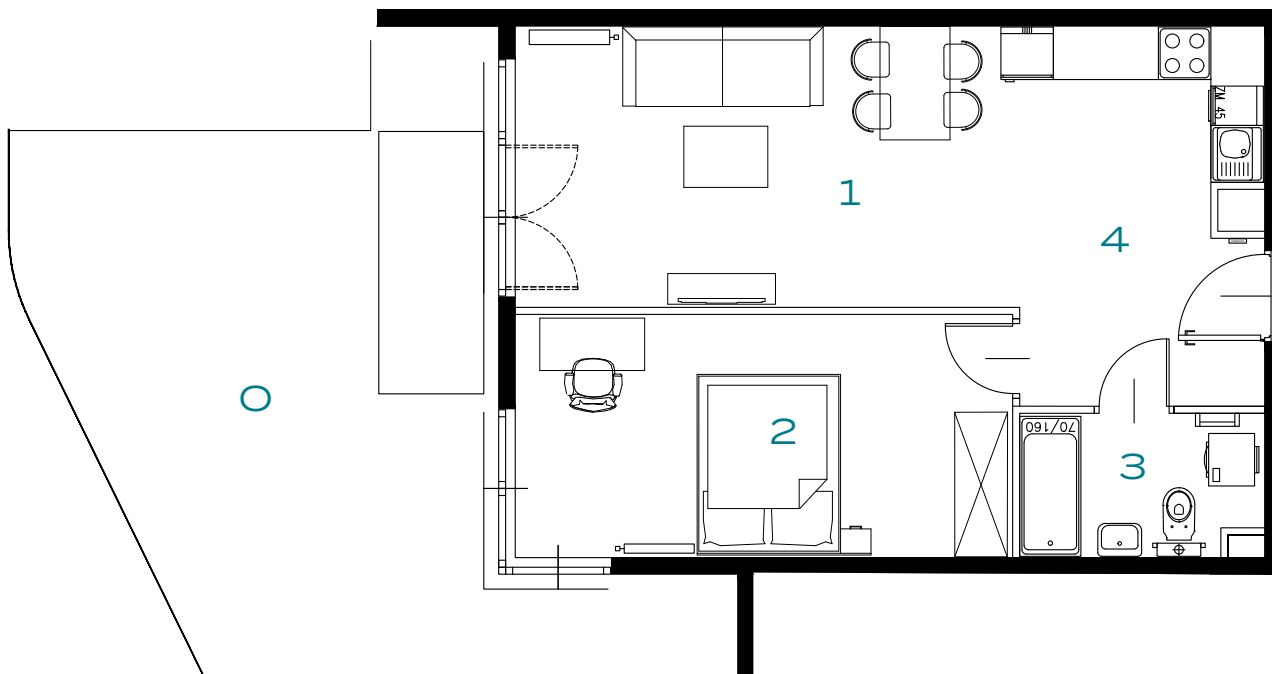

BUDYNEK
57

PIĘTRO
0

MIESZKANIE
2

OZON
ETAP 4

2 POKOJE | 50.20 m²

Przedstawiona aranżacja lokalu jest przykładowa, rysunki w tym zakresie mają charakter poglądowy.

1	POKÓJ Z ANEKSEM	24.78 m²
2	POKÓJ	15.68 m²
3	ŁAZIENKA	4.40 m²
4	PRZEDPOKÓJ	5.34 m²
O	OGRÓD	32.76 m²