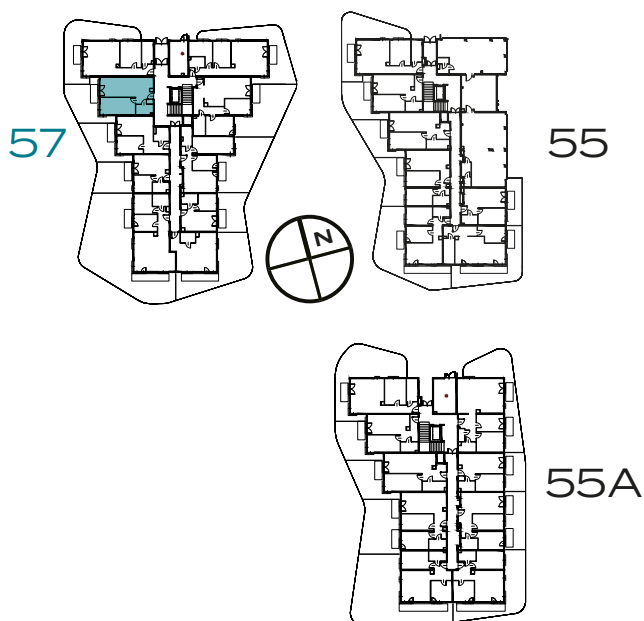

BUDYNEK
57

PIĘTRO
0

MIESZKANIE
2

OZON
ETAP 4

2 POKOJE | 50.20 m²

Przedstawiona aranżacja lokalu jest przykładowa, rysunki w tym zakresie mają charakter poglądowy.

1	POKÓJ Z ANEKSEM	24.78 m²
2	POKÓJ	15.68 m²
3	ŁAZIENKA	4.40 m²
4	PRZEDPOKÓJ	5.34 m²
O	OGRÓD	32.76 m²