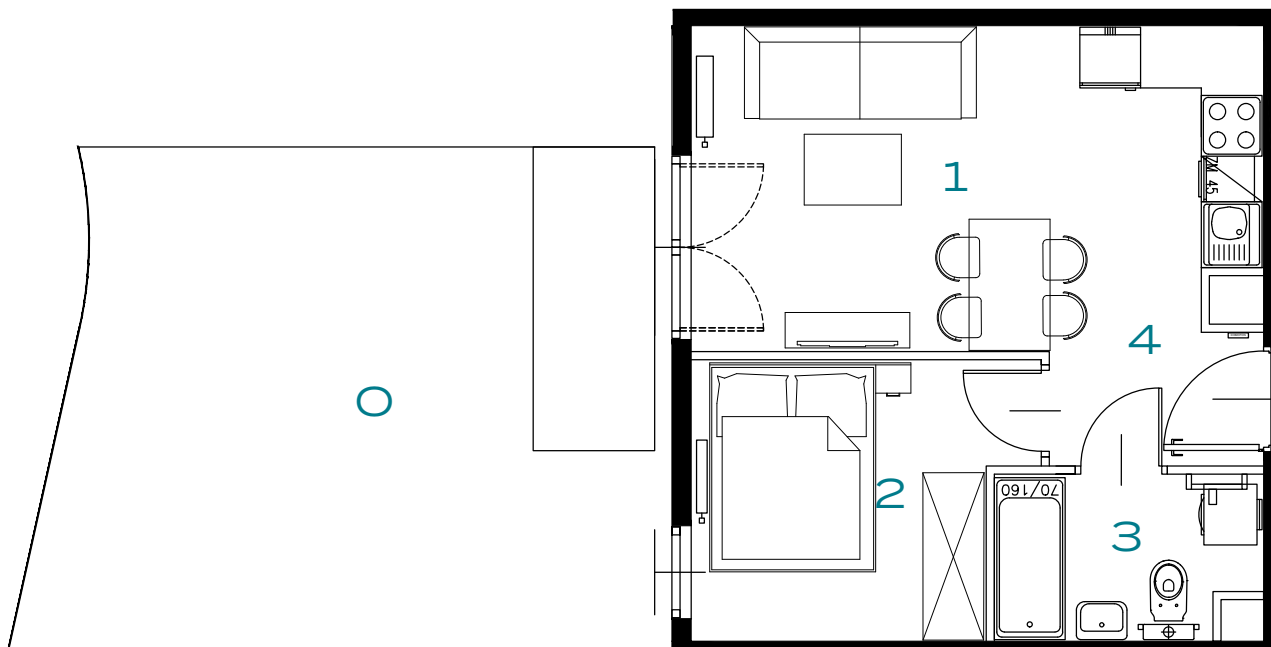

BUDYNEK
57

PIĘTRO
0

MIESZKANIE
4

O₃
OZON
ETAP 4

2 POKOJE | 32.72 m²

Przedstawiona aranżacja lokalu jest przykładowa, rysunki w tym zakresie mają charakter poglądowy.

1	POKÓJ Z ANEKSEM	17.24 m ²
2	POKÓJ	8.59 m ²
3	ŁAZIENKA	4.09 m ²
4	PRZEDPOKÓJ	2.80 m ²
O	OGRÓD	29.19 m ²