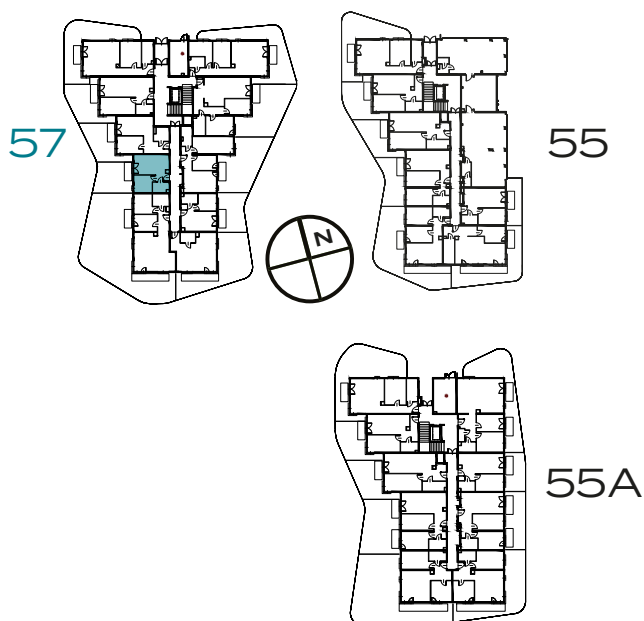

BUDYNEK
57

PIĘTRO
0

MIESZKANIE
4

O₃
OZON
ETAP 4

2 POKOJE | 32.72 m²

Przedstawiona aranżacja lokalu jest przykładowa, rysunki w tym zakresie mają charakter poglądowy.

1	POKÓJ Z ANEKSEM	17.24 m ²
2	POKÓJ	8.59 m ²
3	ŁAZIENKA	4.09 m ²
4	PRZEDPOKÓJ	2.80 m ²
O	OGRÓD	29.19 m ²