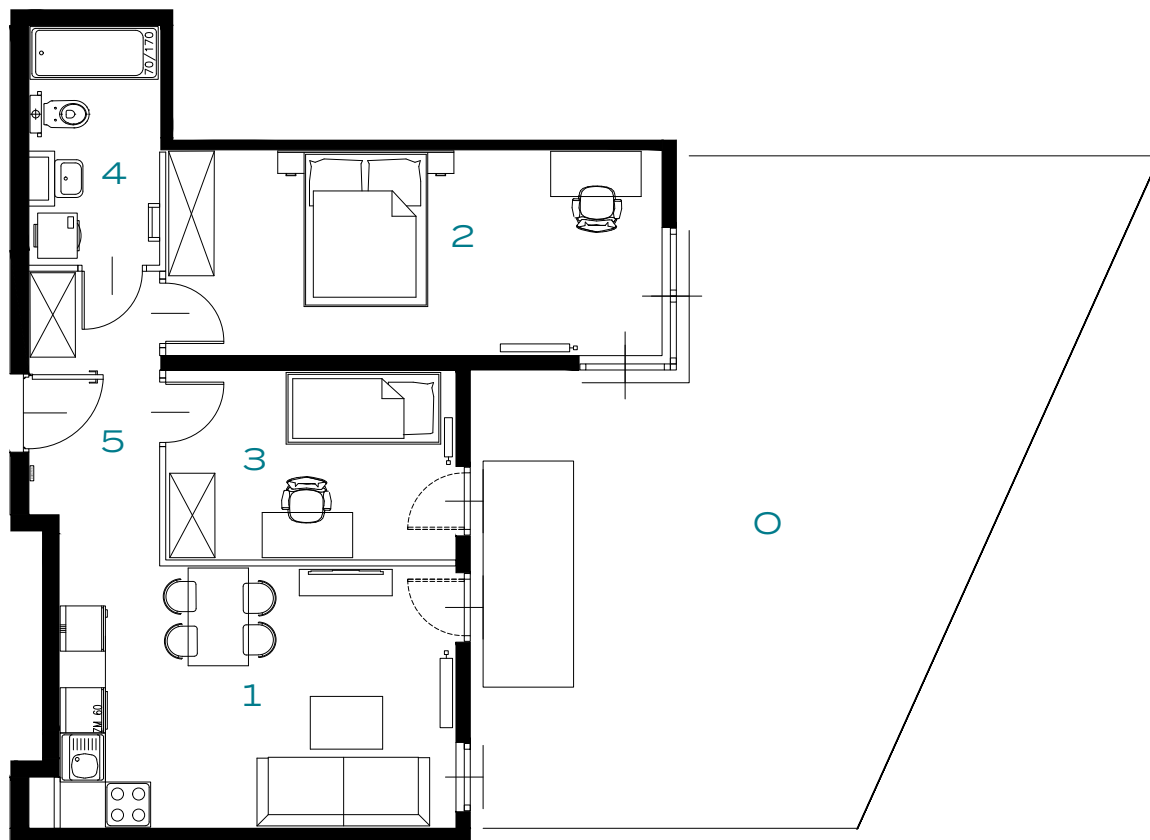

BUDYNEK

57

PIĘTRO

0

MIESZKANIE

8

OZON

ETAP 4

3 POKOJE | 56.93 m²

Przedstawiona aranżacja lokalu jest przykładowa, rysunki w tym zakresie mają charakter poglądowy.

1	POKÓJ Z ANEKSEM	18.14 m²
2	POKÓJ	17.54 m²
3	POKÓJ	9.61 m²
4	ŁAZIENKA	5.20 m²
5	PRZEDPOKÓJ	6.44 m²
0	OGRÓD	53.71 m²