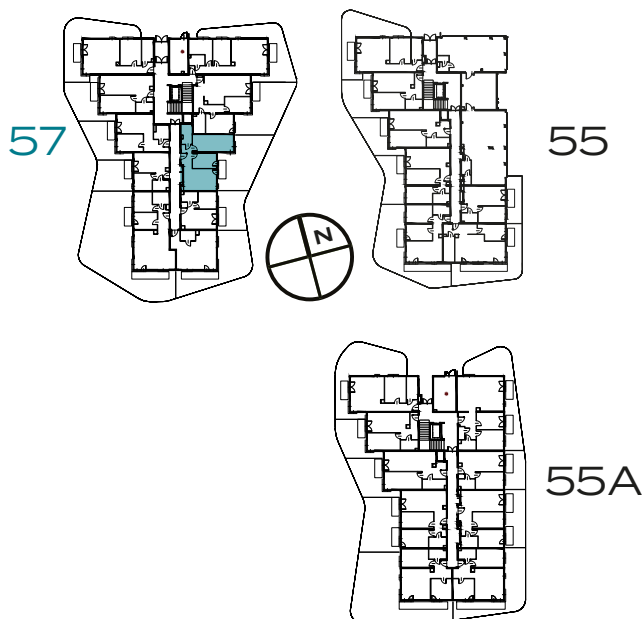

BUDYNEK

57

PIĘTRO

0

MIESZKANIE

8

OZON

ETAP 4

3 POKOJE | 56.93 m²

Przedstawiona aranżacja lokalu jest przykładowa, rysunki w tym zakresie mają charakter poglądowy.

1	POKÓJ Z ANEKSEM	18.14 m²
2	POKÓJ	17.54 m²
3	POKÓJ	9.61 m²
4	ŁAZIENKA	5.20 m²
5	PRZEDPOKÓJ	6.44 m²
0	OGRÓD	53.71 m²