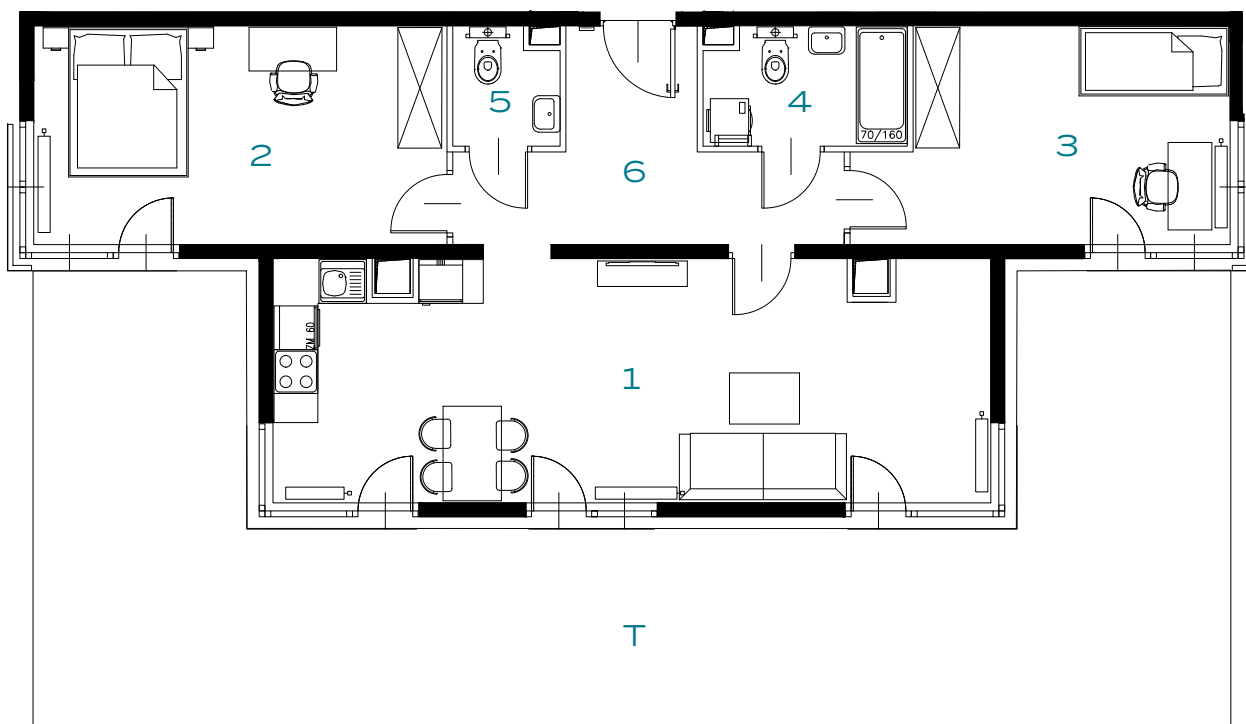

BUDYNEK
55A

PIĘTRO
4

MIESZKANIE
42

OZON
IV ETAP

3 POKOJE | 79.26 m²

Przedstawiona aranżacja lokalu jest przykładowa, rysunki w tym zakresie mają charakter poglądowy.

1	POKÓJ Z ANEKSEM	32.06 m ²
2	POKÓJ	16.77 m ²
3	POKÓJ	13.94 m ²
4	ŁAZIENKA	4.42 m ²
5	TOALETA	2.24 m ²
6	PRZEDPOKÓJ	9.83 m ²
T	TARAS	66.52 m ²