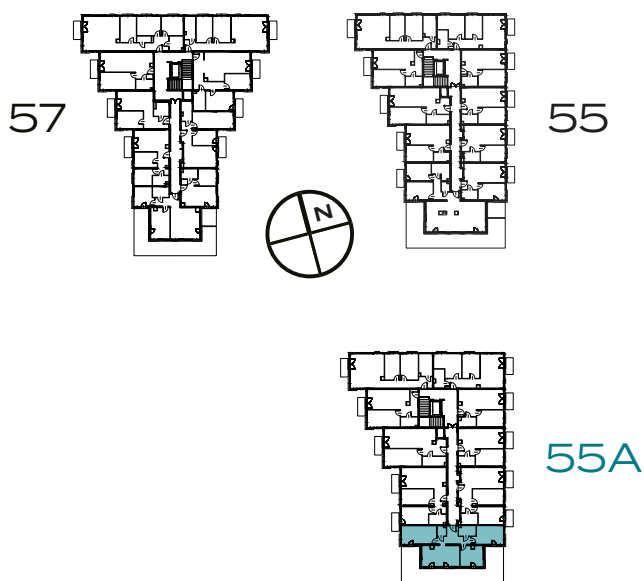

BUDYNEK
55A

PIĘTRO
4

MIESZKANIE
42

OZON
IV ETAP

3 POKOJE | 79.26 m²

Przedstawiona aranżacja lokalu jest przykładowa, rysunki w tym zakresie mają charakter poglądowy.

1	POKÓJ Z ANEKSEM	32.06 m ²
2	POKÓJ	16.77 m ²
3	POKÓJ	13.94 m ²
4	ŁAZIENKA	4.42 m ²
5	TOALETA	2.24 m ²
6	PRZEDPOKÓJ	9.83 m ²
T	TARAS	66.52 m ²