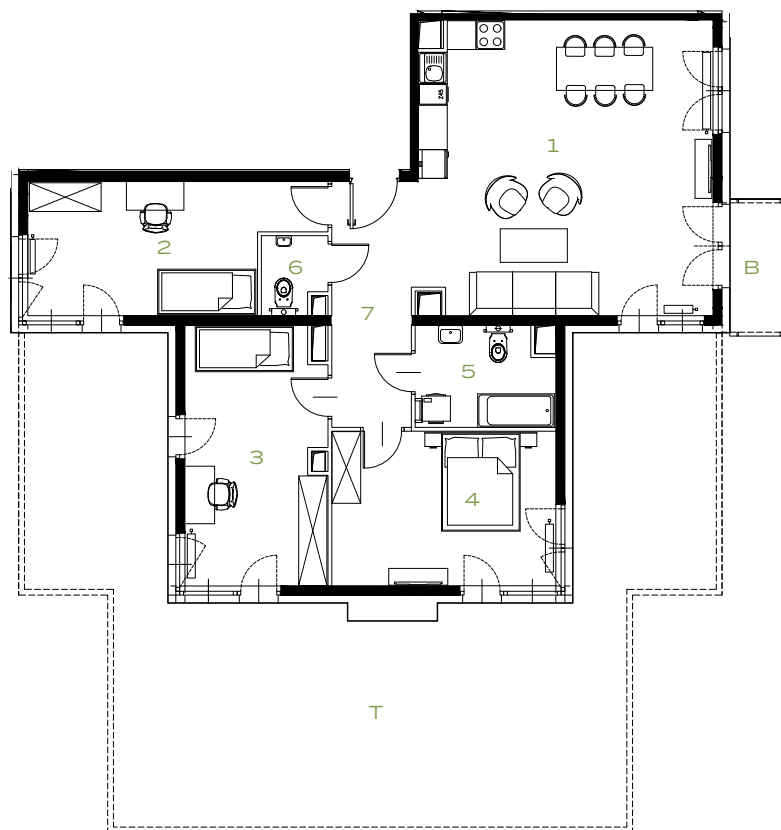

BUDYNEK
47

PIĘTRO
5

MIESZKANIE
46

OZON

4 POKOJE | 98.93 m²

Przedstawiona aranżacja lokalu jest przykładowa, rysunki w tym zakresie mają charakter poglądowy.

1	POKÓJ Z ANEKSEM	37.24 m ²
2	POKÓJ	15.50 m ²
3	POKÓJ	14.98 m ²
4	POKÓJ	14.76 m ²
5	ŁAZIENKA	5.87 m ²
6	WC	2.09 m ²
7	PRZEDPOKÓJ	8.49 m ²
T	TARAS	80.30 m ²
B	BALKON	3.27 m ²