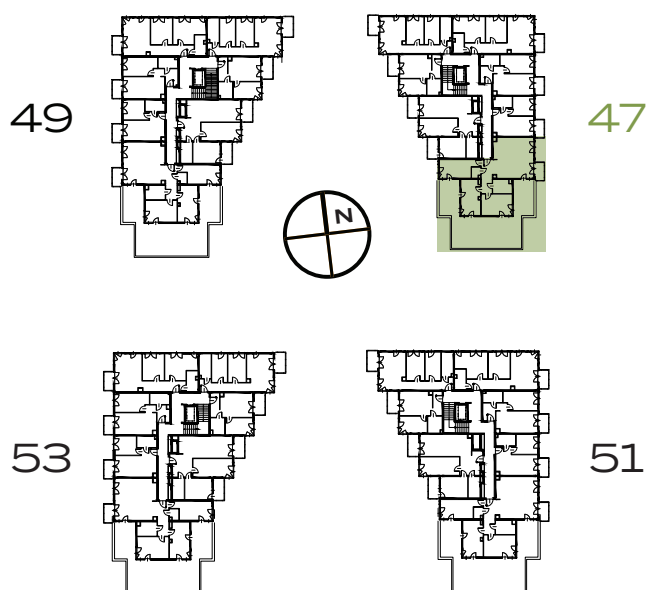

BUDYNEK
47

PIĘTRO
5

MIESZKANIE
46

OZON

4 POKOJE | 98.93 m²

Przedstawiona aranżacja lokalu jest przykładowa, rysunki w tym zakresie mają charakter poglądowy.

1	POKÓJ Z ANEKSEM	37.24 m ²
2	POKÓJ	15.50 m ²
3	POKÓJ	14.98 m ²
4	POKÓJ	14.76 m ²
5	ŁAZIENKA	5.87 m ²
6	WC	2.09 m ²
7	PRZEDPOKÓJ	8.49 m ²
T	TARAS	80.30 m ²
B	BALKON	3.27 m ²