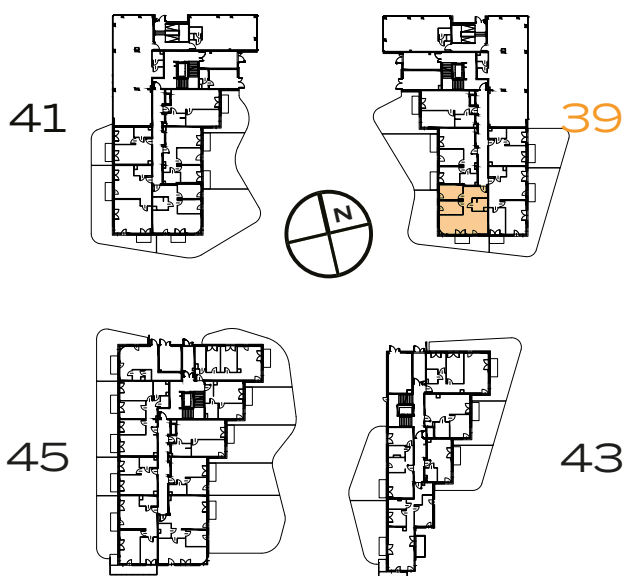

3 POKOJE | 60.65 m²
ETAP 3

Przedstawiona aranżacja lokalu jest przykładowa, rysunki w tym zakresie mają charakter poglądowy.

1	POKÓJ Z ANEKSEM	27.30 m²
2	POKÓJ	9.11 m²
3	POKÓJ	8.82 m²
4	ŁAZIENKA	4.86 m²
5	PRZEDPOKÓJ	10.56 m²
O	OGRÓD	57.53 m²