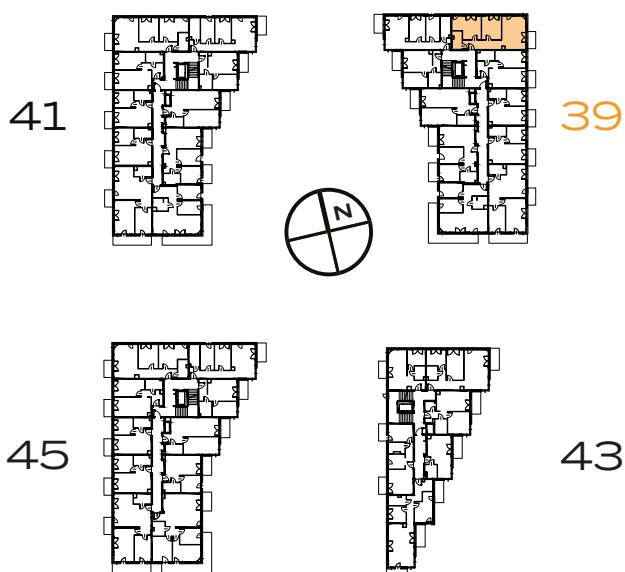

3 POKOJE | 65.37 m²

Przedstawiona aranżacja lokalu jest przykładowa, rysunki w tym zakresie mają charakter poglądowy.

1	POKÓJ Z ANEKSEM	21.57 m²
2	POKÓJ	16.35 m²
3	POKÓJ	12.88 m²
4	ŁAZIENKA	4.84 m²
5	PRZEDPOKÓJ	9.73 m²
B	BALKON	3.25 m²