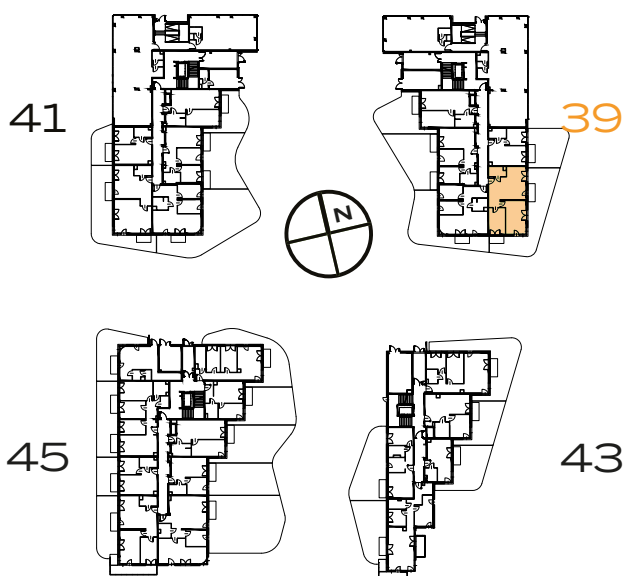

3 POKOJE | 65.77 m²

Przedstawiona aranżacja lokalu jest przykładowa, rysunki w tym zakresie mają charakter poglądowy.

1	POKÓJ Z ANEKSEM	21.23 m²
2	POKÓJ	19.16 m²
3	POKÓJ	11.83 m²
4	ŁAZIENKA	4.34 m²
5	PRZEDPOKÓJ	9.21 m²
0	OGRÓD	66.08 m²