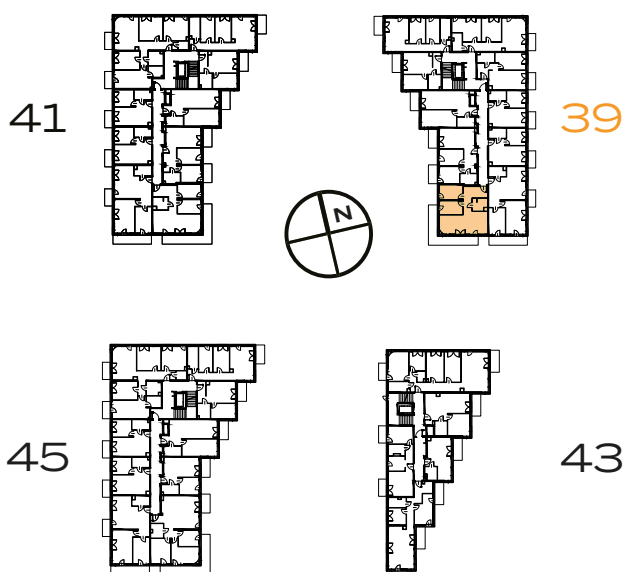

3 POKOJE | 60.65 m²

Przedstawiona aranżacja lokalu jest przykładowa, rysunki w tym zakresie mają charakter poglądowy.

1	POKÓJ Z ANEKSEM	27.30 m²
2	POKÓJ	9.11 m²
3	POKÓJ	8.82 m²
4	ŁAZIENKA	4.86 m²
5	PRZEDPOKÓJ	10.56 m²
B	BALKON	18.60 m²