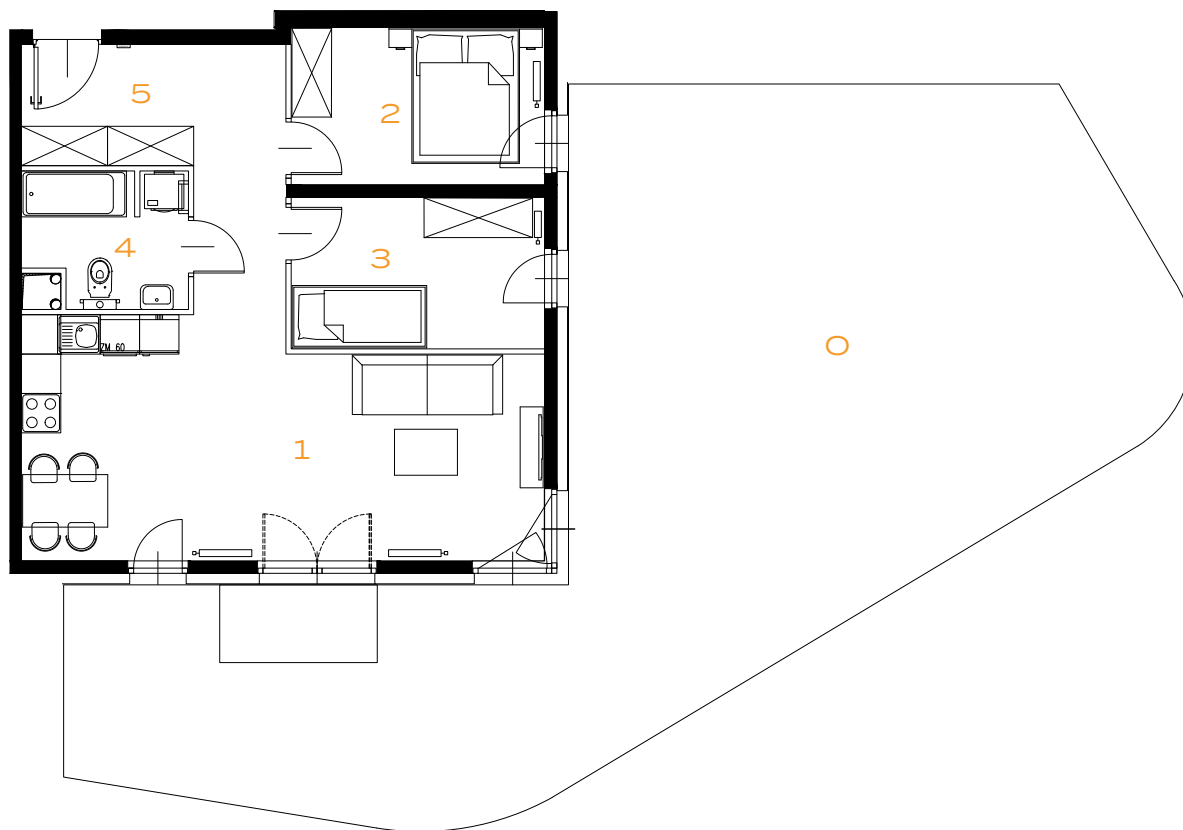

3 POKOJE | 60.65 m²

Przedstawiona aranżacja lokalu jest przykładowa, rysunki w tym zakresie mają charakter poglądowy.

1	POKÓJ Z ANEKSEM	27.30 m²
2	POKÓJ	9.11 m²
3	POKÓJ	8.82 m²
4	ŁAZIENKA	4.86 m²
5	PRZEDPOKÓJ	10.56 m²
<hr/>		
0	OGRÓD	97.39 m²