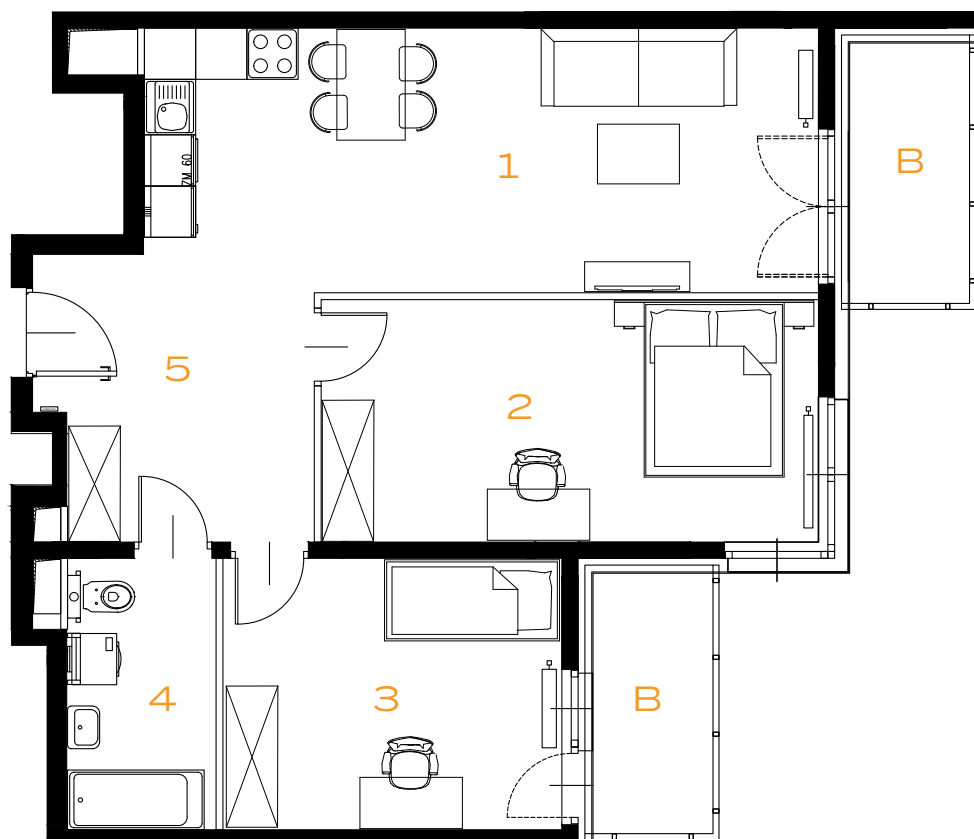

3 POKOJE | 68.17 m²

Przedstawiona aranżacja lokalu jest przykładowa, rysunki w tym zakresie mają charakter poglądowy.

1	POKÓJ Z ANEKSEM	24.31 m²
2	POKÓJ	16.41 m²
3	POKÓJ	12.46 m²
4	ŁAZIENKA	5.48 m²
5	PRZEDPOKÓJ	9.51 m²
B	BALKON	4.29 m²
B	BALKON	4.29 m²