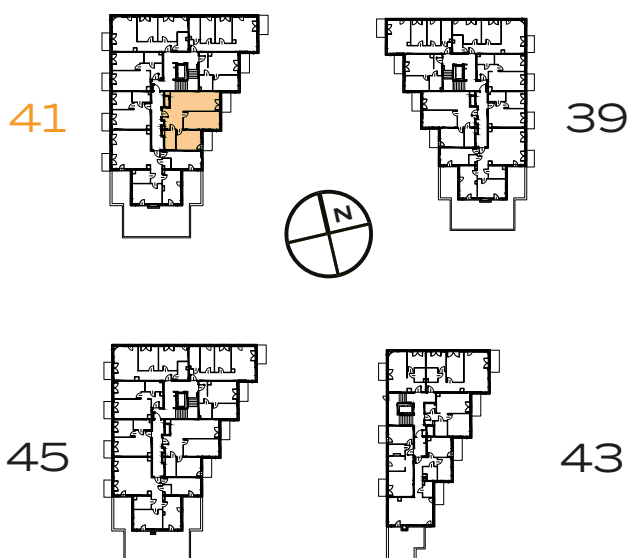

3 POKOJE | 68.17 m²

Przedstawiona aranżacja lokalu jest przykładowa, rysunki w tym zakresie mają charakter poglądowy.

1	POKÓJ Z ANEKSEM	24.31 m²
2	POKÓJ	16.41 m²
3	POKÓJ	12.46 m²
4	ŁAZIENKA	5.48 m²
5	PRZEDPOKÓJ	9.51 m²
B	BALKON	4.29 m²
B	BALKON	4.29 m²