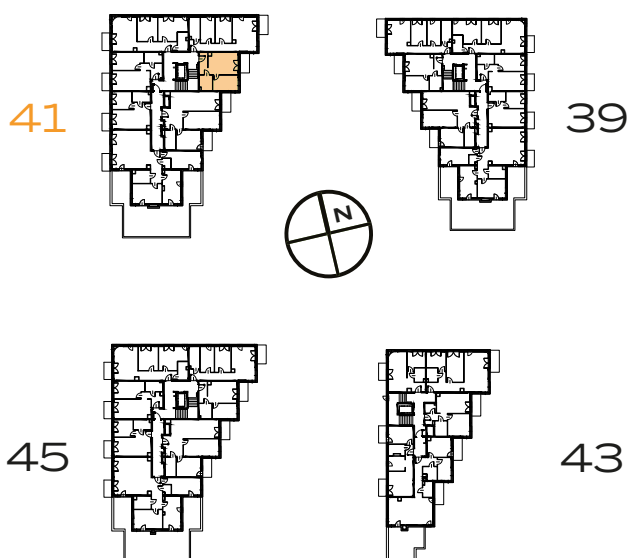

2 POKOJE | 36.56 m²

Przedstawiona aranżacja lokalu jest przykładowa, rysunki w tym zakresie mają charakter poglądowy.

1	POKÓJ Z ANEKSEM	16.86 m²
2	POKÓJ	9.96 m²
3	ŁAZIENKA	4.99 m²
4	PRZEDPOKÓJ	4.75 m²
B	BALKON	4.29 m²