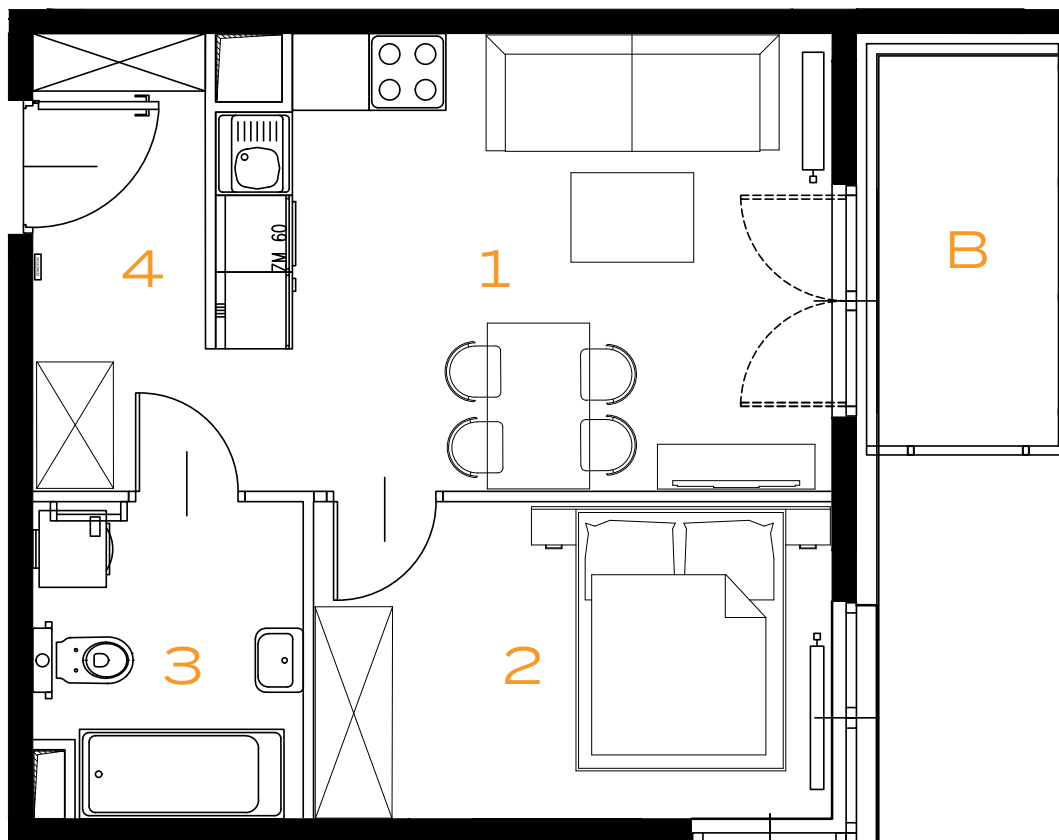

2 POKOJE | 36.56 m²

Przedstawiona aranżacja lokalu jest przykładowa, rysunki w tym zakresie mają charakter poglądowy.

1	POKÓJ Z ANEKSEM	16.86 m²
2	POKÓJ	9.96 m²
3	ŁAZIENKA	4.99 m²
4	PRZEDPOKÓJ	4.75 m²
B	BALKON	4.29 m²