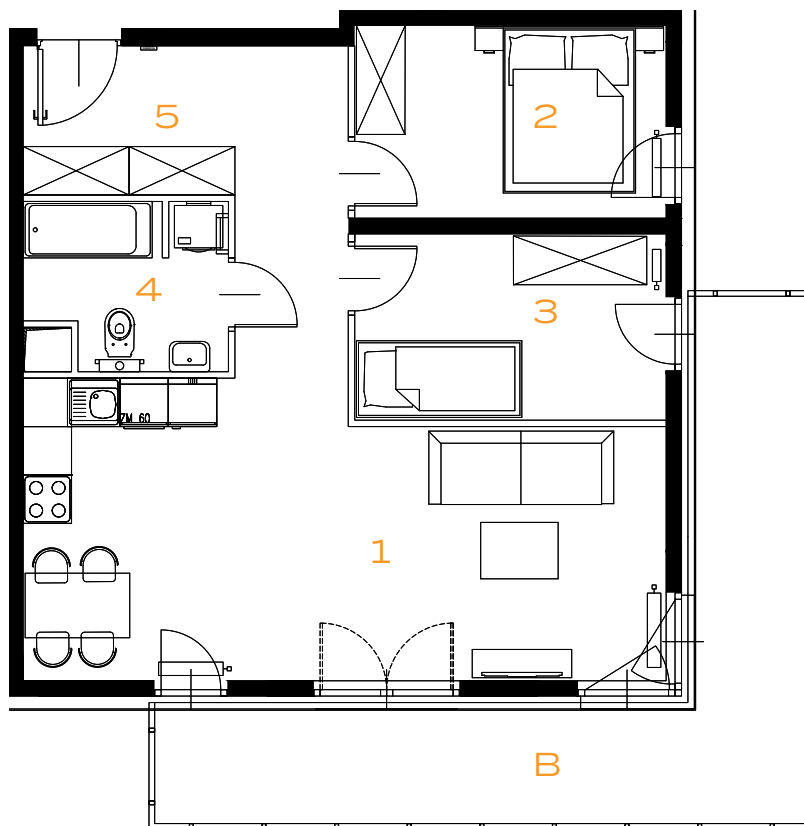

3 POKOJE | 60.65 m²

Przedstawiona aranżacja lokalu jest przykładowa, rysunki w tym zakresie mają charakter poglądowy.

41

39

45

43

1	POKÓJ Z ANEKSEM	27.30 m²
2	POKÓJ	9.11 m²
3	POKÓJ	8.82 m²
4	ŁAZIENKA	4.86 m²
5	PRZEDPOKÓJ	10.56 m²
B	BALKON	18.60 m²