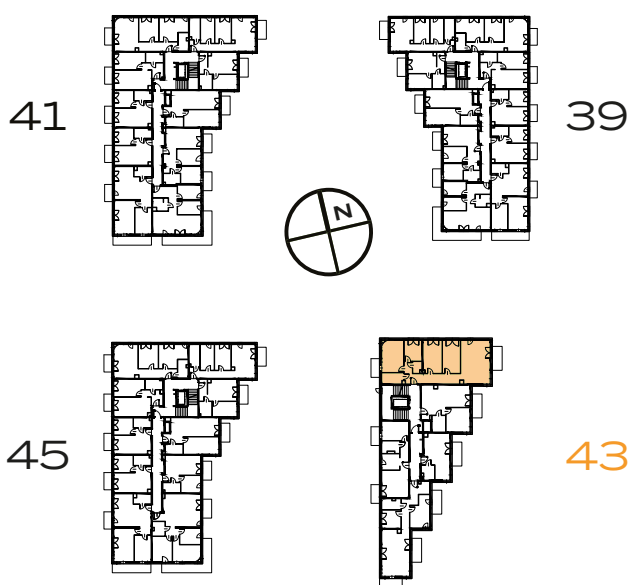

5 POKOI | 103.29m²

Przedstawiona aranżacja lokalu jest przykładowa, rysunki w tym zakresie mają charakter poglądowy.

1	POKÓJ Z ANEKSEM	28.83 m ²
2	POKÓJ	16.05 m ²
3	POKÓJ	14.08 m ²
4	POKÓJ	13.45 m ²
5	POKÓJ	8.28 m ²
6	ŁAZIENKA	5.31 m ²
7	TOALETA	2.21 m ²
8	PRZEDPOKÓJ	15.08 m ²
B	BALKON	4.96 m ²
B	BALKON	3.25 m ²