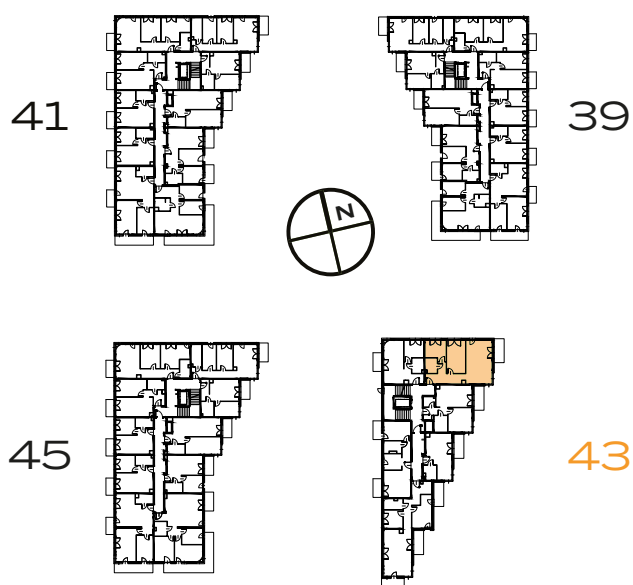

3 POKOJE | 64.52 m²

Przedstawiona aranżacja lokalu jest przykładowa, rysunki w tym zakresie mają charakter poglądowy.

1	POKÓJ Z ANEKSEM	25.94 m²
2	POKÓJ	14.26 m²
3	POKÓJ	9.01 m²
4	ŁAZIENKA	4.06 m²
5	PRZEDPOKÓJ	11.25 m²
B	BALKON	4.94 m²