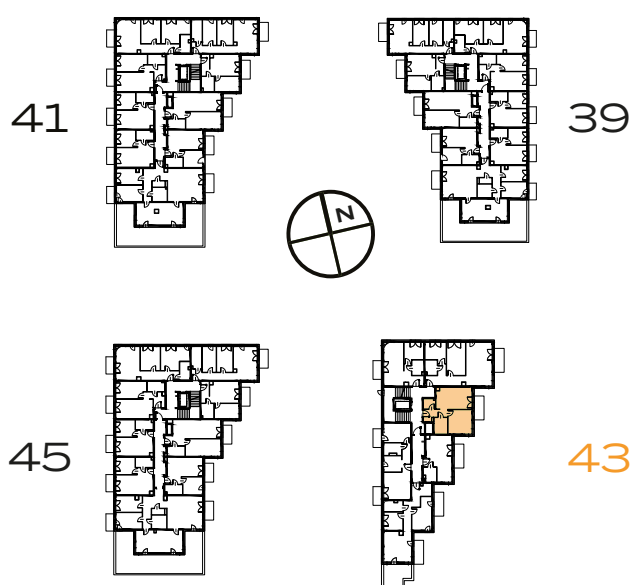

2 POKOJE | 43.87 m²

Przedstawiona aranżacja lokalu jest przykładowa, rysunki w tym zakresie mają charakter poglądowy.

1	POKÓJ Z ANEKSEM	17.82 m²
2	POKÓJ	13.21 m²
3	GARDEROBA	2.72 m²
4	ŁAZIENKA	5.05 m²
5	PRZEDPOKÓJ	5.07 m²
B	BALKON	4.91 m²