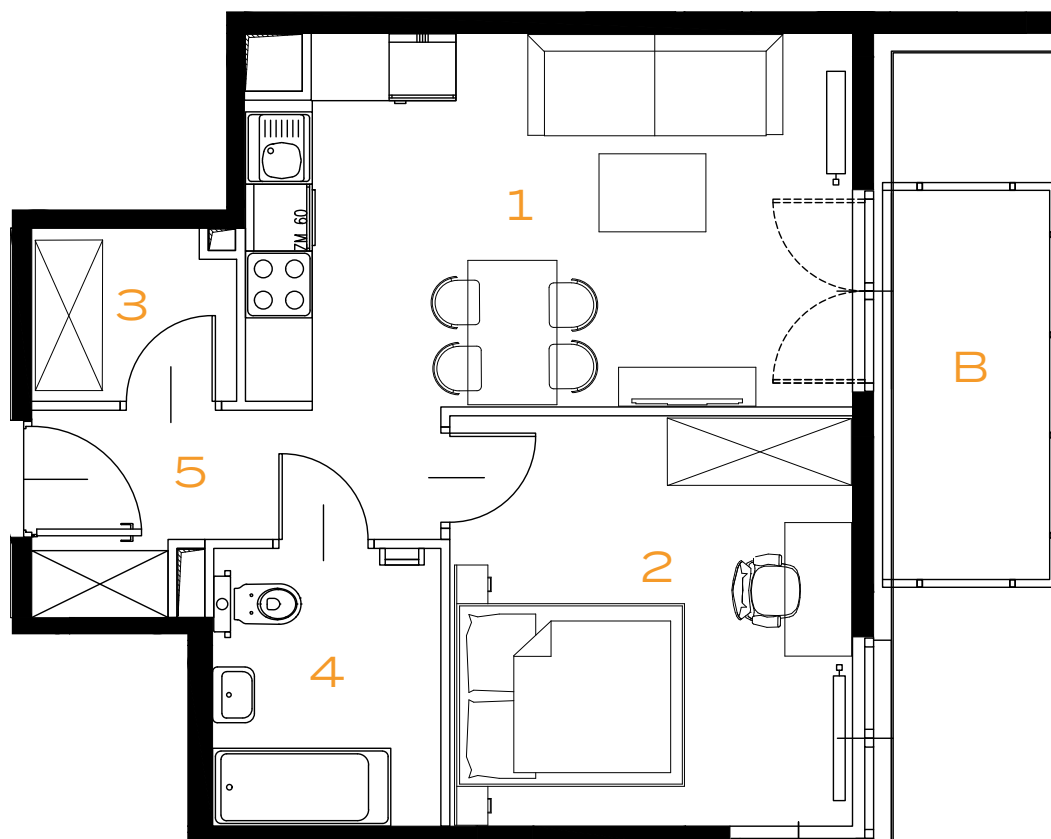

2 POKOJE | 43.87 m²

Przedstawiona aranżacja lokalu jest przykładowa, rysunki w tym zakresie mają charakter poglądowy.

1	POKÓJ Z ANEKSEM	17.82 m²
2	POKÓJ	13.21 m²
3	GARDEROBA	2.72 m²
4	ŁAZIENKA	5.05 m²
5	PRZEDPOKÓJ	5.07 m²
B	BALKON	4.91 m²