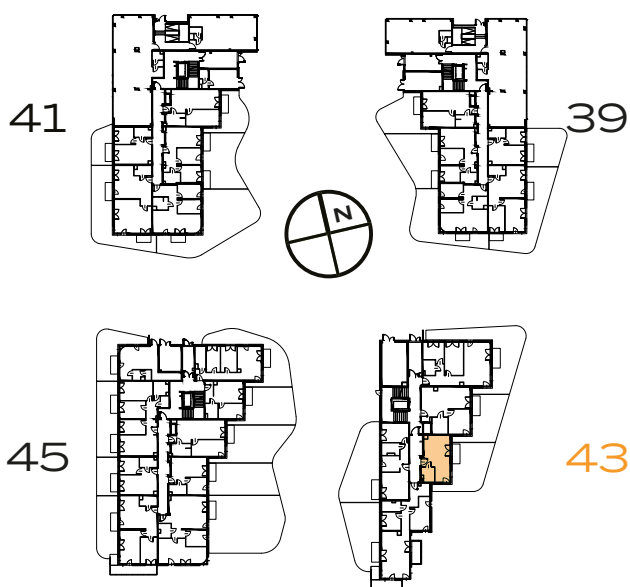

1 POKÓJ | 27.90 m²

Przedstawiona aranżacja lokalu jest przykładowa, rysunki w tym zakresie mają charakter poglądowy.

1	POKÓJ Z ANEKSEM	20.92 m²
2	ŁAZIENKA	4.05 m²
3	PRZEDPOKÓJ	2.93 m²
O	OGRÓD	43.61 m²