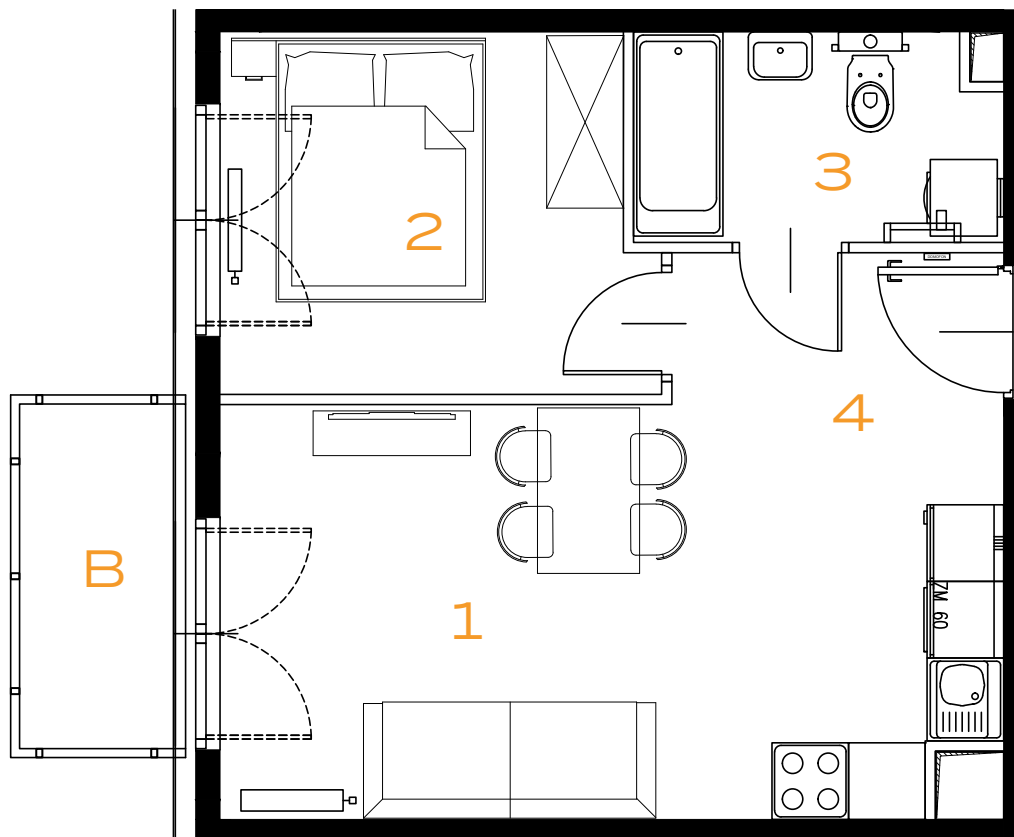

BUDYNEK

45

PIĘTRO

2

MIESZKANIE

22

OZON

ETAP 3

2 POKOJE | 36.27 m²

Przedstawiona aranżacja lokalu jest przykładowa, rysunki w tym zakresie mają charakter poglądowy.

1	POKÓJ Z ANEKSEM	19.13 m²
2	POKÓJ	9.22 m²
3	ŁAZIENKA	4.57 m²
4	PRZEDPOKÓJ	3.35 m²
B	BALKON	3.25 m²