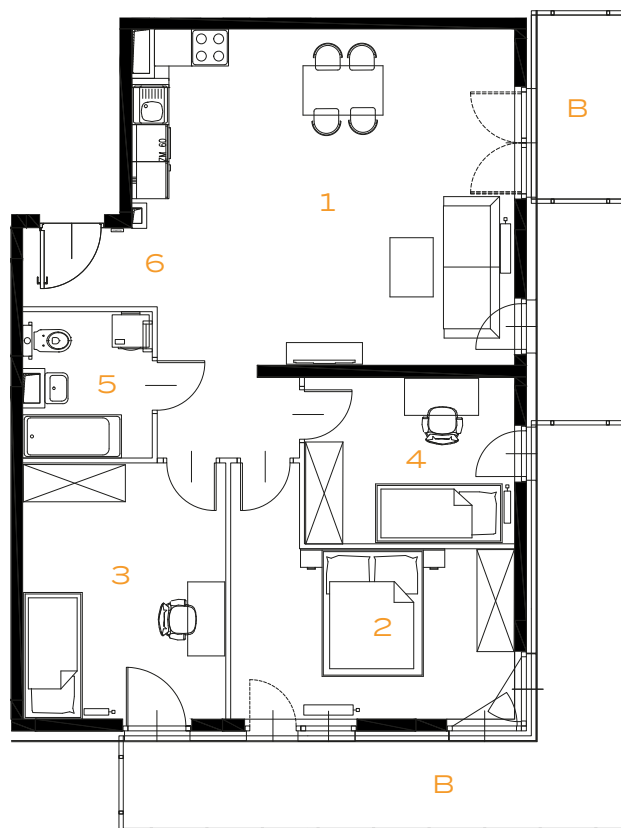

BUDYNEK

45

PIĘTRO

3

MIESZKANIE

30

OZON

ETAP 3

4 POKOJE | 79.79 m²

Przedstawiona aranżacja lokalu jest przykładowa, rysunki w tym zakresie mają charakter poglądowy.

1	POKÓJ Z ANEKSEM	28.66 m²
2	POKÓJ	14.14 m²
3	POKÓJ	13.54 m²
4	POKÓJ	9.10 m²
5	ŁAZIENKA	4.72 m²
6	PRZEDPOKÓJ	9.63 m²
B	BALKON	18.60 m²
B	BALKON	4.19 m²