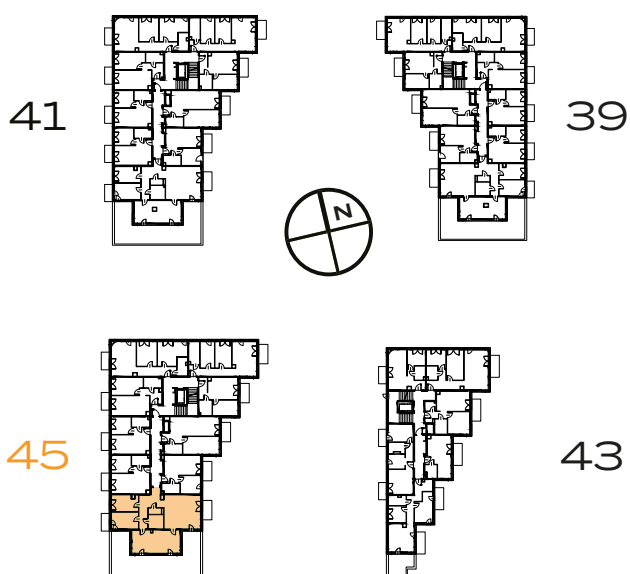

4 POKOJE | 104.33m²

Przedstawiona aranżacja lokalu jest przykładowa, rysunki w tym zakresie mają charakter poglądowy.

1	POKÓJ Z ANEKSEM	32.33 m²
2	POKÓJ	28.24 m²
3	POKÓJ	11.56 m²
4	POKÓJ	11.14 m²
5	ŁAZIENKA	5.57 m²
6	TOALETA	2.12 m²
7	PRZEDPOKÓJ	13.37 m²
T	TARAS	67.34 m²
B	BALKON	4.19 m²
B	BALKON	3.25 m²