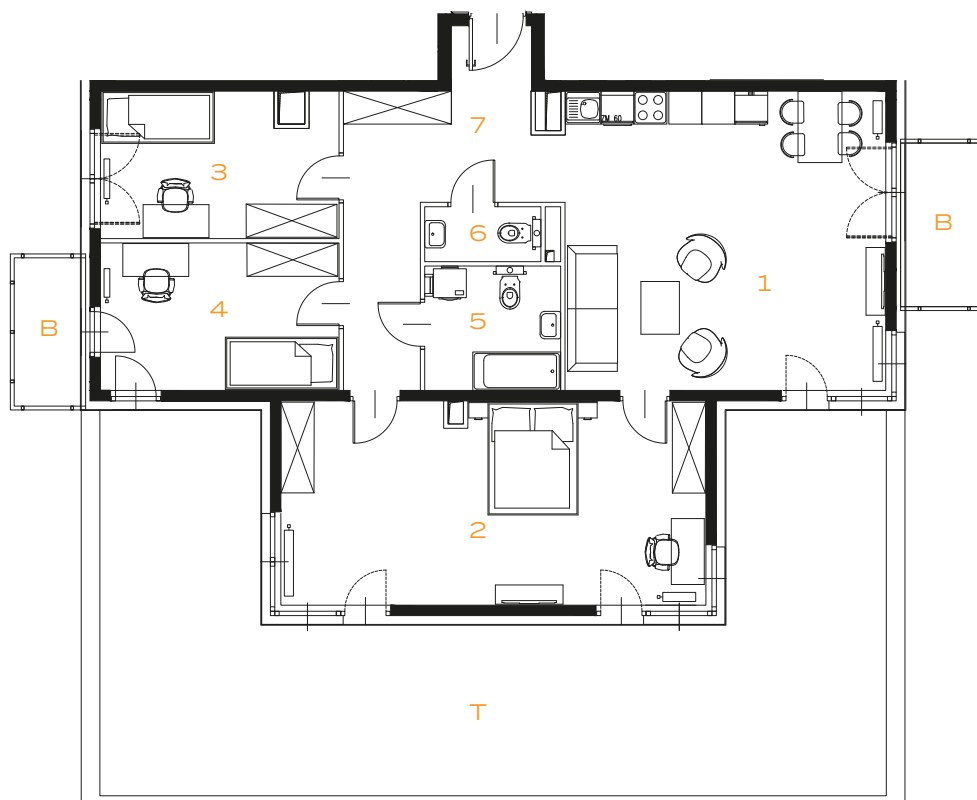

4 POKOJE | 104.33m²

Przedstawiona aranżacja lokalu jest przykładowa, rysunki w tym zakresie mają charakter poglądowy.

1	POKÓJ Z ANEKSEM	32.33 m²
2	POKÓJ	28.24 m²
3	POKÓJ	11.56 m²
4	POKÓJ	11.14 m²
5	ŁAZIENKA	5.57 m²
6	TOALETA	2.12 m²
7	PRZEDPOKÓJ	13.37 m²
T	TARAS	67.34 m²
B	BALKON	4.19 m²
B	BALKON	3.25 m²