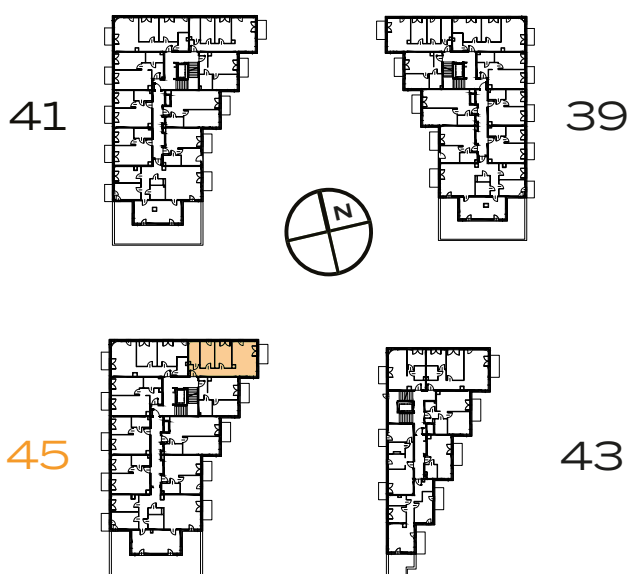

BUDYNEK

45

PIĘTRO

4

MIESZKANIE

45

OZON

ETAP 3

3 POKOJE | 57.90 m²

Przedstawiona aranżacja lokalu jest przykładowa, rysunki w tym zakresie mają charakter poglądowy.

1	POKÓJ Z ANEKSEM	21.14 m²
2	POKÓJ	11.31 m²
3	POKÓJ	9.71 m²
4	ŁAZIENKA	6.18 m²
5	PRZEDPOKÓJ	9.56 m²
B	BALKON	4.19 m²