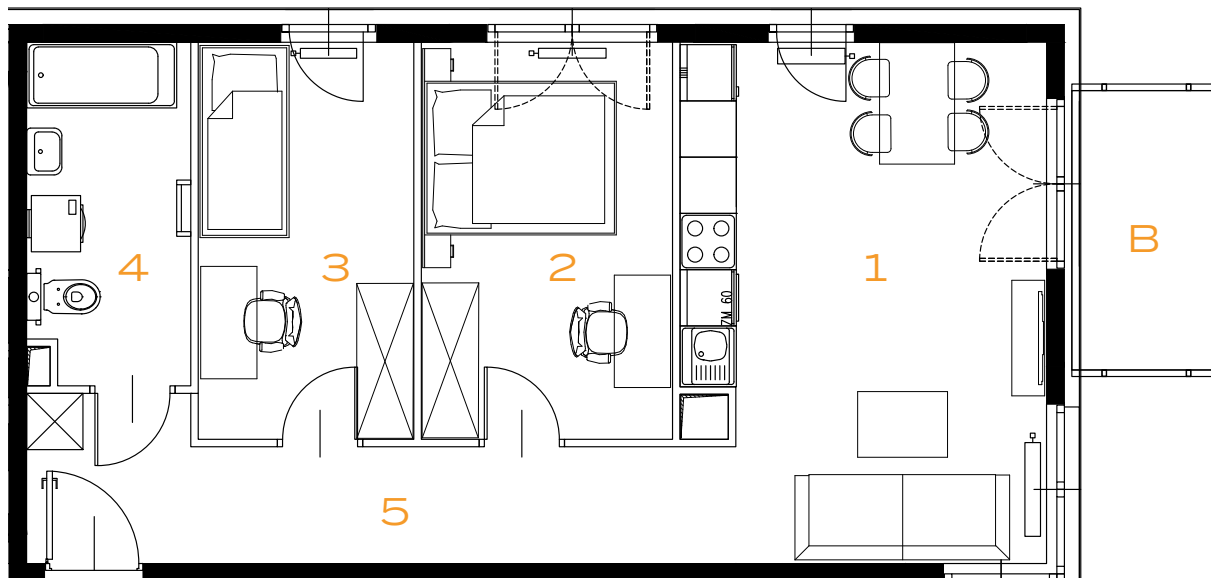

BUDYNEK

45

PIĘTRO

4

MIESZKANIE

45

OZON

ETAP 3

3 POKOJE | 57.90 m²

Przedstawiona aranżacja lokalu jest przykładowa, rysunki w tym zakresie mają charakter poglądowy.

1	POKÓJ Z ANEKSEM	21.14 m²
2	POKÓJ	11.31 m²
3	POKÓJ	9.71 m²
4	ŁAZIENKA	6.18 m²
5	PRZEDPOKÓJ	9.56 m²
B	BALKON	4.19 m²