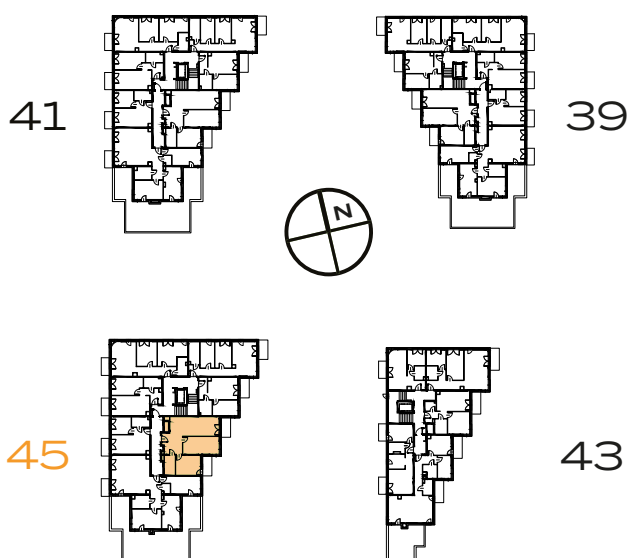

3 POKOJE | 68.20 m²

Przedstawiona aranżacja lokalu jest przykładowa, rysunki w tym zakresie mają charakter poglądowy.

1	POKÓJ Z ANEKSEM	24.31 m²
2	POKÓJ	16.41 m²
3	POKÓJ	12.46 m²
4	ŁAZIENKA	5.48 m²
5	PRZEDPOKÓJ	9.54 m²
B	BALKON	4.29 m²
B	BALKON	4.29 m²