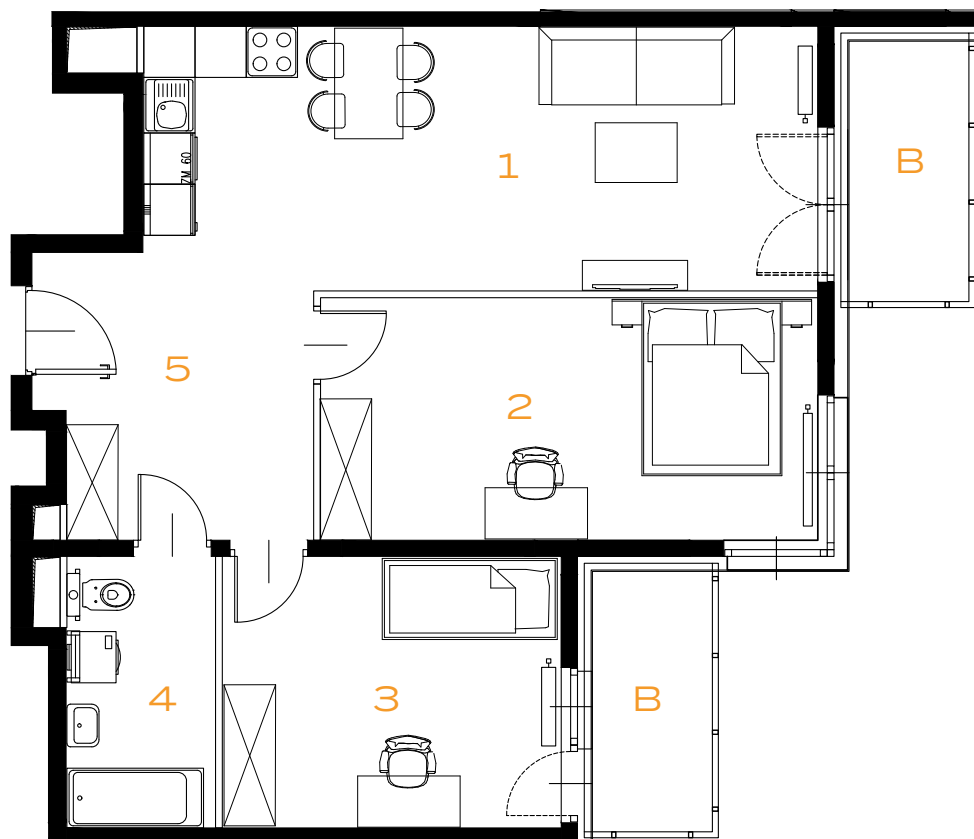

3 POKOJE | 68.20 m²

Przedstawiona aranżacja lokalu jest przykładowa, rysunki w tym zakresie mają charakter poglądowy.

1	POKÓJ Z ANEKSEM	24.31 m²
2	POKÓJ	16.41 m²
3	POKÓJ	12.46 m²
4	ŁAZIENKA	5.48 m²
5	PRZEDPOKÓJ	9.54 m²
B	BALKON	4.29 m²
B	BALKON	4.29 m²