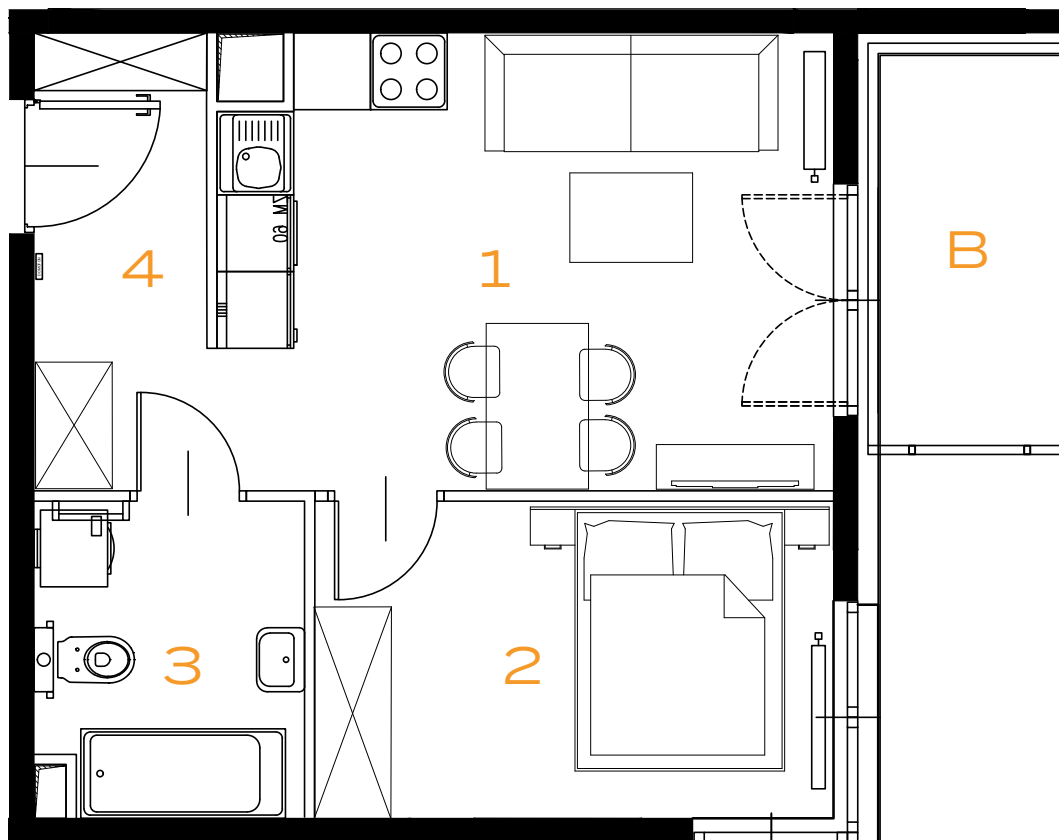

2 POKOJE | 36.59 m²

Przedstawiona aranżacja lokalu jest przykładowa, rysunki w tym zakresie mają charakter poglądowy.

1	POKÓJ Z ANEKSEM	16.86 m²
2	POKÓJ	9.96 m²
3	ŁAZIENKA	5.02 m²
4	PRZEDPOKÓJ	4.75 m²
B	BALKON	4.29 m²