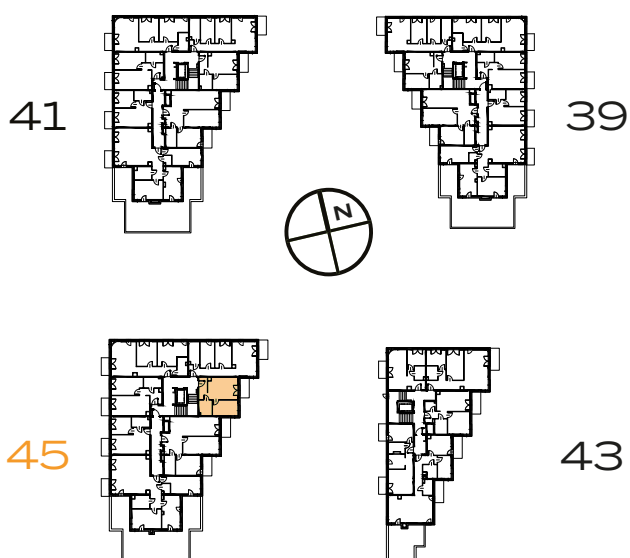

2 POKOJE | 36.59 m²

Przedstawiona aranżacja lokalu jest przykładowa, rysunki w tym zakresie mają charakter poglądowy.

1	POKÓJ Z ANEKSEM	16.86 m²
2	POKÓJ	9.96 m²
3	ŁAZIENKA	5.02 m²
4	PRZEDPOKÓJ	4.75 m²
B	BALKON	4.29 m²