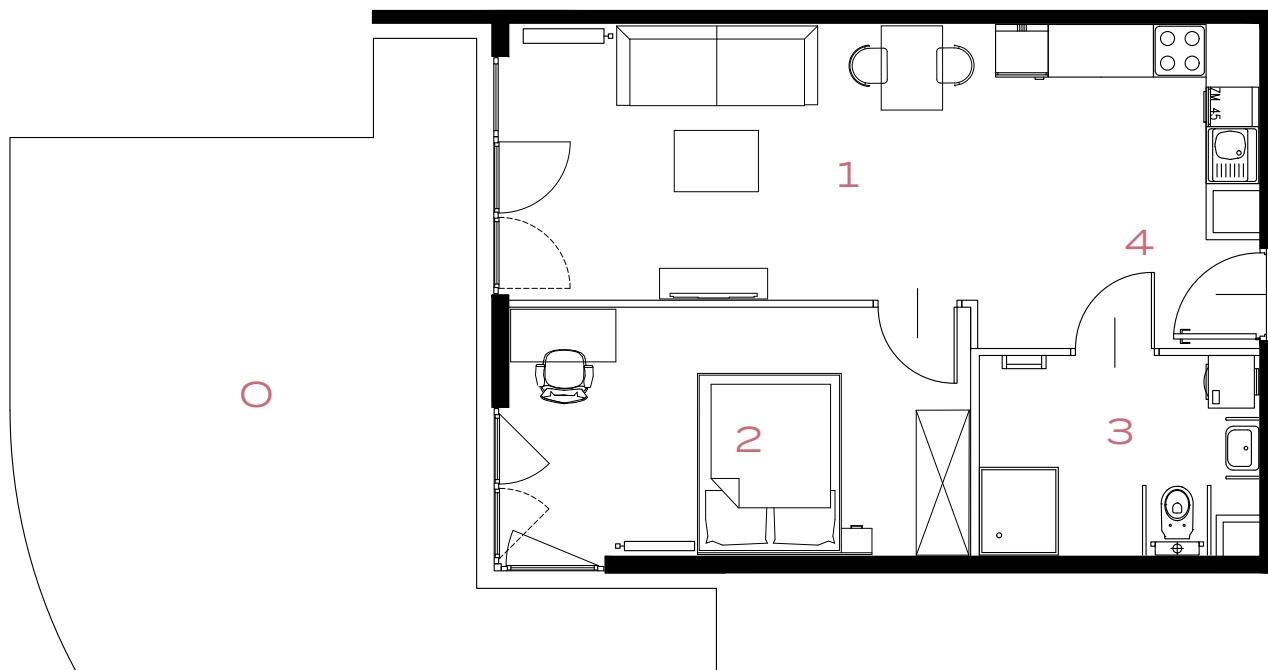

BUDYNEK
57A

PIĘTRO
0

MIESZKANIE
2

OZON

2 POKOJE | 50.08 m²

ETAP 5

Przedstawiona aranżacja lokalu jest przykładowa, rysunki w tym zakresie mają charakter poglądowy.

59

59A

57A

1	POKÓJ + ANEKS KUCHENNY	24.25 m ²
2	POKÓJ	14.84 m ²
3	ŁAZIENKA	7.02 m ²
4	PRZEDPOKÓJ	3.97 m ²
O	OGRÓD	35.82 m ²

MEGAPOLIS

www.osiedleozon.pl

biuro@megapolis.pl

(12) 300 00 77