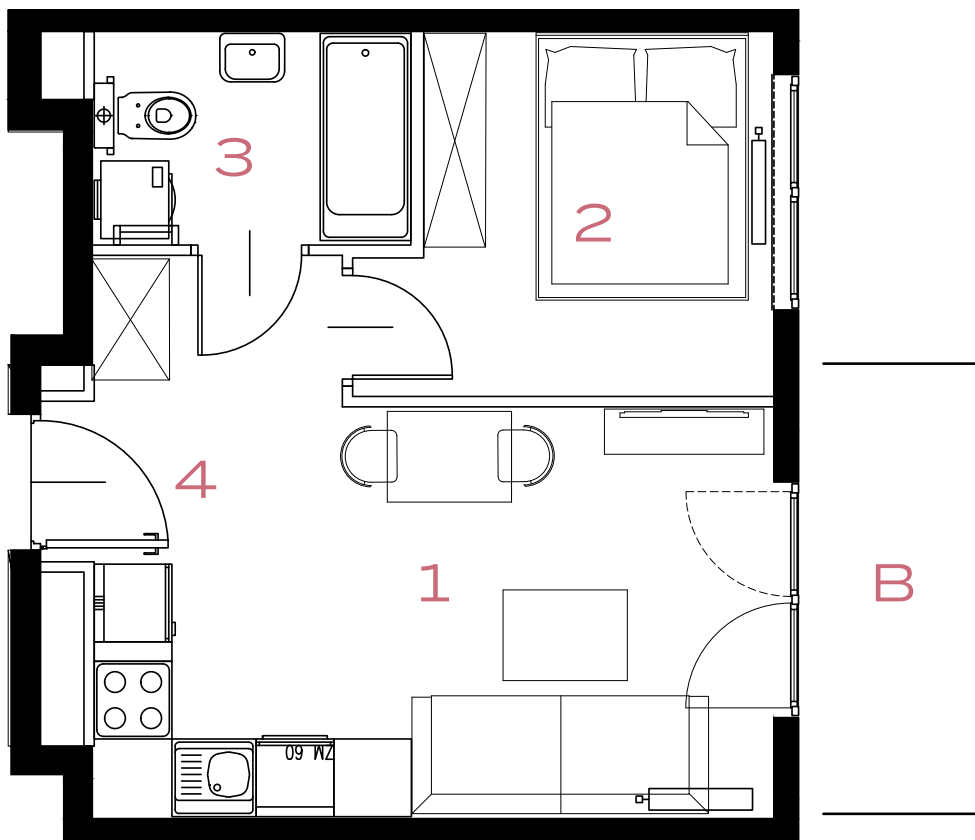

BUDYNEK  
57A

PIĘTRO  
3

MIESZKANIE  
38

  
**OZON**

ETAP 5

**2 POKOJE | 31.46 m<sup>2</sup>**

Przedstawiona aranżacja lokalu jest przykładowa, rysunki w tym zakresie mają charakter poglądowy.

59

59A

57A

1	POKÓJ + ANEKS KUCHENNY	<b>16.00 m<sup>2</sup></b>
2	POKÓJ	<b>8.13 m<sup>2</sup></b>
3	ŁAZIENKA	<b>4.00 m<sup>2</sup></b>
4	PRZEDPOKÓJ	<b>3.33 m<sup>2</sup></b>
B	BALKON	<b>4.06 m<sup>2</sup></b>