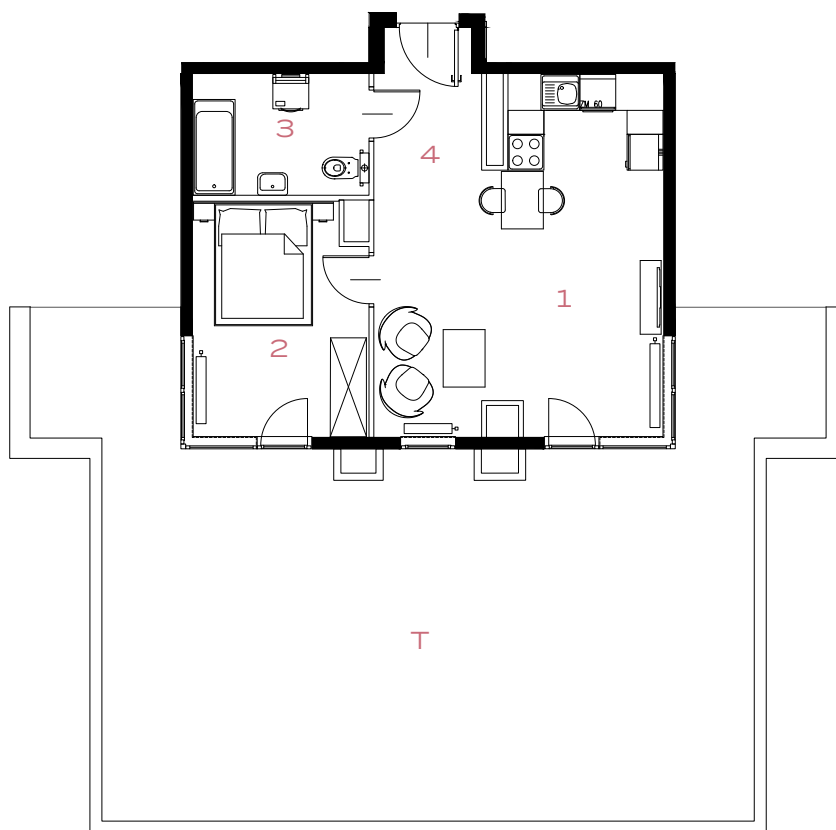

BUDYNEK

59

PIĘTRO

5

MIESZKANIE

52

  
**OZON**

ETAP 5

**2 POKOJE | 46.32 m<sup>2</sup>**

Przedstawiona aranżacja lokalu jest przykładowa, rysunki w tym zakresie mają charakter poglądowy.

59

59A

57A

1	POKÓJ + ANEKS KUCHENNY	<b>25.23 m<sup>2</sup></b>
2	POKÓJ	<b>11.18 m<sup>2</sup></b>
3	ŁAZIENKA	<b>5.93 m<sup>2</sup></b>
4	PRZEDPOKÓJ	<b>3.98 m<sup>2</sup></b>
T	TARAS	<b>75.72 m<sup>2</sup></b>