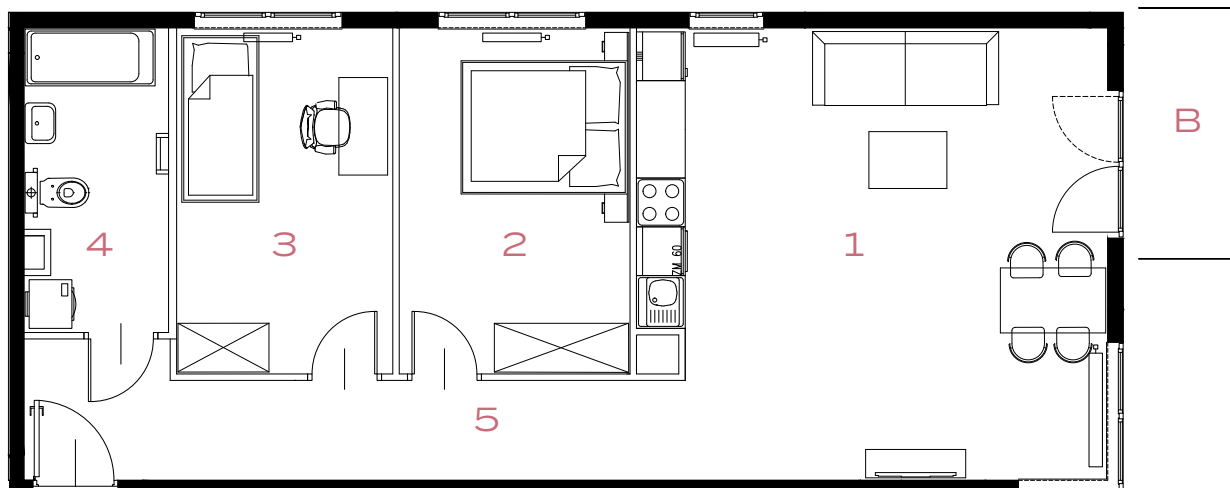

BUDYNEK

59

PIĘTRO

5

MIESZKANIE

55

  
**OZON**

ETAP 5

**3 POKOJE | 71.48 m<sup>2</sup>**

Przedstawiona aranżacja lokalu jest przykładowa, rysunki w tym zakresie mają charakter poglądowy.

59

59A

57A

1	POKÓJ + ANEKS KUCHENNY	<b>30.94 m<sup>2</sup></b>
2	POKÓJ	<b>12.06 m<sup>2</sup></b>
3	POKÓJ	<b>11.29 m<sup>2</sup></b>
4	ŁAZIENKA	<b>6.41 m<sup>2</sup></b>
5	PRZEDPOKÓJ	<b>10.78 m<sup>2</sup></b>
B	BALKON	<b>3.59 m<sup>2</sup></b>