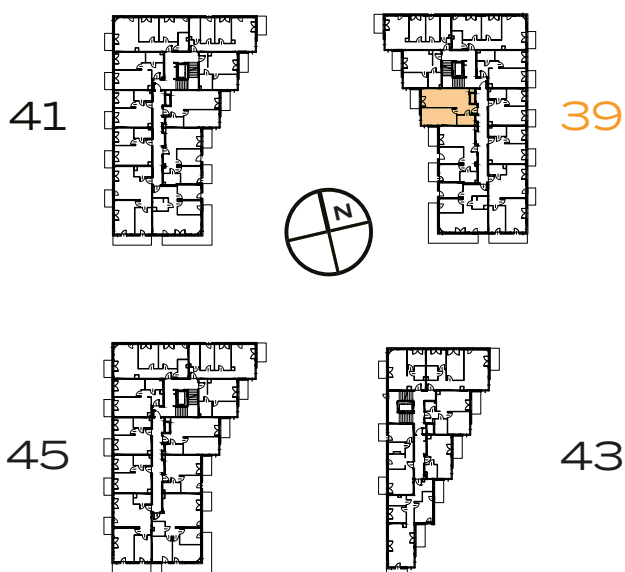

2 POKOJE | 49.70 m²

Przedstawiona aranżacja lokalu jest przykładowa, rysunki w tym zakresie mają charakter poglądowy.

1	POKÓJ Z ANEKSEM	24.14 m²
2	POKÓJ	16.33 m²
3	ŁAZIENKA	4.76 m²
4	PRZEDPOKÓJ	4.47 m²
B	BALKON	4.29 m²