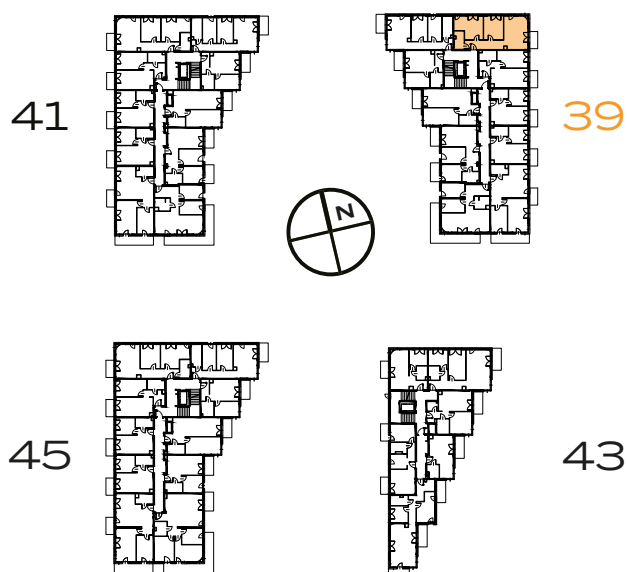

3 POKOJE | 65.13 m²

Przedstawiona aranżacja lokalu jest przykładowa, rysunki w tym zakresie mają charakter poglądowy.

1	POKÓJ Z ANEKSEM	21.35 m²
2	POKÓJ	16.31 m²
3	POKÓJ	12.79 m²
4	ŁAZIENKA	4.98 m²
5	PRZEDPOKÓJ	9.70 m²
B	BALKON	3.25 m²