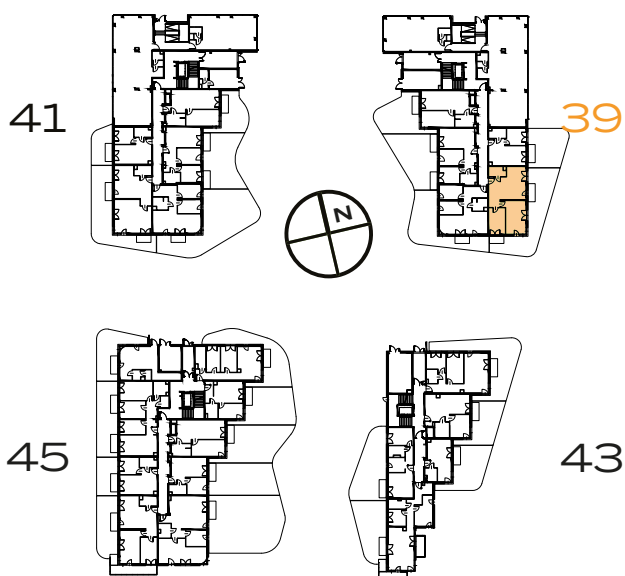

3 POKOJE | 65.77 m²

Przedstawiona aranżacja lokalu jest przykładowa, rysunki w tym zakresie mają charakter poglądowy.

1	POKÓJ Z ANEKSEM	21.25 m²
2	POKÓJ	19.14 m²
3	POKÓJ	11.82 m²
4	ŁAZIENKA	4.32 m²
5	PRZEDPOKÓJ	9.24 m²
0	OGRÓDEK	65.03 m²