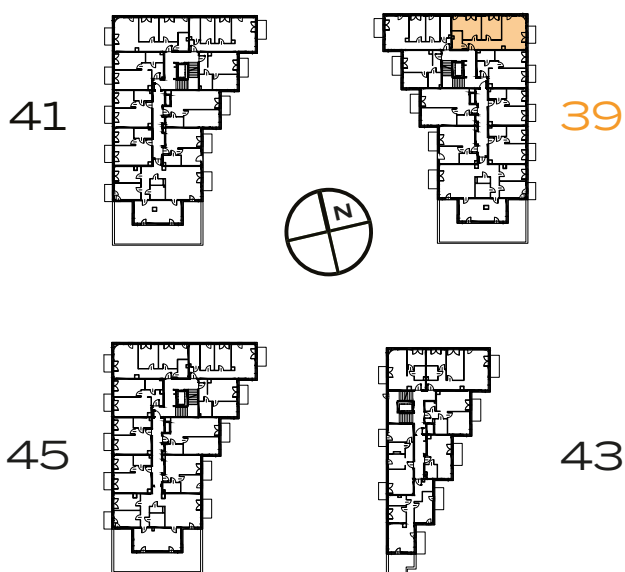

3 POKOJE | 58.82 m²

Przedstawiona aranżacja lokalu jest przykładowa, rysunki w tym zakresie mają charakter poglądowy.

1	POKÓJ Z ANEKSEM	16.28 m²
2	POKÓJ	12.85 m²
3	POKÓJ	4.92 m²
4	ŁAZIENKA	3.25 m²
5	PRZEDPOKÓJ	21.52 m²
B	BALKON	9.69 m²