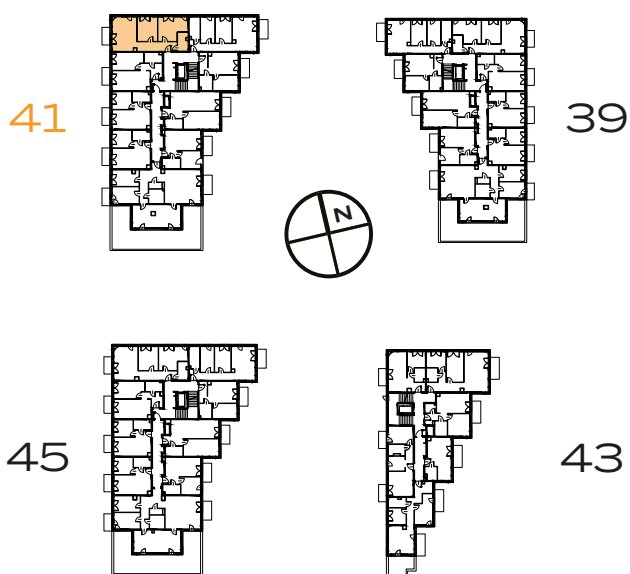

3 POKOJE | 65.46 m²

Przedstawiona aranżacja lokalu jest przykładowa, rysunki w tym zakresie mają charakter poglądowy.

1	POKÓJ Z ANEKSEM	21.64 m²
2	POKÓJ	16.32 m²
3	POKÓJ	12.89 m²
4	ŁAZIENKA	4.86 m²
5	PRZEDPOKÓJ	9.75 m²
B	BALKON	3.25 m²